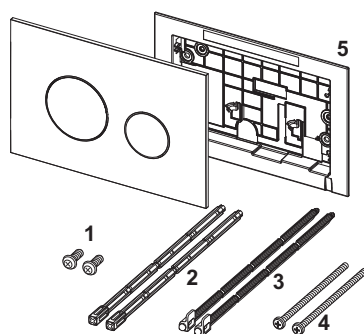

TECEloop WC-bedieningsplaat van kunststof voor duospoeltechniek

Artikelnummer: 9240924

Kleur: Glanzend zwart

Showroommodel: —

VE 1: 1 st.

VE 2: 10 st.

Beschrijving:

Bedieningsplaat voor TECE-reservoir voor front- of planchetbediening. Zeer vlakke kunststof bedieningsplaat met rubber-gedempte bedieningstoetsen, inclusief bedieningsstangen en bevestigingsmateriaal. Geschikt voor vlakke inbouw in combinatie met het WC-inbouwraam en TECE-afstandhouder. Te combineren met inworpschacht voor reinigingstabletten.

Afmetingen (b x h x d): 220 x 150 x 5 mm

Opmerking:

Houd rekening met een minimale wandopbouw van 23 mm bij natbouw!

Verkoopgegevens:

Productnaam: TECEloop WC-bedieningsplaat van kunststof voor duospoeltechniek, Glanzend zwart

Goederenklasse: 904

Productgroep: 2009040040

Reserveonderdelen:

- | | | |
|---|---------|-----------------------------------------------|
| 1 | 9820263 | Bevestigingsschroeven (2003-2020) |
| 2 | 9820022 | Bedieningsstangen (2003-2020) |
| 3 | 9820498 | Bevestigingsstangen "easy fit" (vanaf 2021) |
| 4 | 9820497 | Bevestigingsschroeven "easy fit" (vanaf 2021) |
| 5 | 9820346 | Bevestigingsframe |