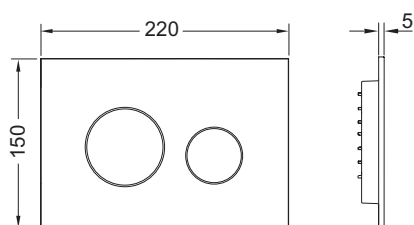

TECEloop WC-bedieningsplaat van kunststof voor duospoeltechniek

Artikelnummer: 9240924

Kleur: Glanzend zwart

Showroommodel: —

VE 1: 1 st.

VE 2: 10 st.

Beschrijving:

Bedieningsplaat voor TECE-reservoir voor front- of planchetbediening. Zeer vlakke kunststof bedieningsplaat met rubber-gedempte bedieningstoetsen, inclusief bedieningsstangen en bevestigingsmateriaal. Geschikt voor vlakke inbouw in combinatie met het WC-inbouwraam en TECE-afstandhouder. Te combineren met inworpschacht voor reinigingstabletten.

Afmetingen (b x h x d): 220 x 150 x 5 mm

Opmerking:

Houd rekening met een minimale wandopbouw van 23 mm bij natbouw!

Verkoopgegevens:

Productnaam: TECEloop WC-bedieningsplaat van kunststof voor duospoeltechniek, Glanzend zwart

Goederenklasse: 904

Productgroep: 2009040040

Reserveonderdelen:

- | | | |
|---|---------|-----------------------------------------------|
| 1 | 9820263 | Bevestigingsschroeven (2003-2020) |
| 2 | 9820022 | Bedieningsstangen (2003-2020) |
| 3 | 9820498 | Bevestigingsstangen "easy fit" (vanaf 2021) |
| 4 | 9820497 | Bevestigingsschroeven "easy fit" (vanaf 2021) |
| 5 | 9820346 | Bevestigingsframe |