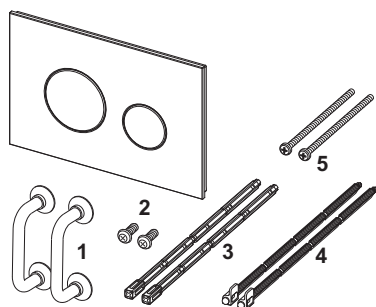

TECEloop WC-bedieningsplaat van glas voor duospoeltechniek

Artikelnummer: 9240656

Kleur: Glas glanzend zwart, toetsen glanzend chroom

Showroommodel: Ja

VE 1: 1 st.

VE 2: 10 st.

Beschrijving:

Bedieningsplaat voor TECE reservoir voor front- of planchetbediening. Vlakke glazen bedieningsplaat met twee geveerde bedieningstoetsen. Geschikt voor vlakke inbouw in combinatie met het WC-inbouwraam (bijv. 9240649). Te combineren met inworp-schacht voor reinigingstabletten.

Afmetingen (b x h x d): 220 x 150 x 11 mm

WC-inbouwraam niet in de levering inbegrepen.

Verkoopgegevens:

Productnaam: TECEloop WC-bedieningsplaat van glas voor duospoeltechniek, Glas glanzend zwart, toetsen glanzend chroom

Goederenklasse: 904

Productgroep: 2009040050

Reserveonderdelen:

- | | | |
|---|---------|---|
| 1 | 9820180 | Zuignappen |
| 2 | 9820263 | Bevestigingsschroeven (2003-2020) |
| 3 | 9820022 | Bedieningsstangen (2003-2020) |
| 4 | 9820498 | Bevestigingsstangen "easy fit" (vanaf 2021) |
| 5 | 9820497 | Bevestigingsschroeven "easy fit" (vanaf 2021) |