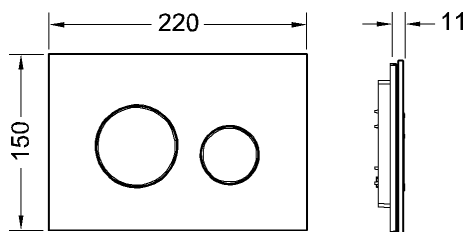

TECEloop WC-bedieningsplaat van glas voor duospoeltechniek

Artikelnummer: 9240656

Kleur: Glas glanzend zwart, toetsen glanzend chroom

Showroommodel: Ja

VE 1: 1 st.

VE 2: 10 st.

Beschrijving:

Bedieningsplaat voor TECE reservoir voor front- of planchetbediening. Vlakke glazen bedieningsplaat met twee geveerde bedieningstoetsen. Geschikt voor vlakke inbouw in combinatie met het WC-inbouwraam (bijv. 9240649). Te combineren met inworp-schacht voor reinigingstabletten.

Afmetingen (b x h x d): 220 x 150 x 11 mm

WC-inbouwraam niet in de levering inbegrepen.

Verkoopgegevens:

Productnaam: TECEloop WC-bedieningsplaat van glas voor duospoeltechniek, Glas glanzend zwart, toetsen glanzend chroom

Goederenklasse: 904

Productgroep: 2009040050

Reserveonderdelen:

- | | | |
|---|---------|---|
| 1 | 9820180 | Zuignappen |
| 2 | 9820263 | Bevestigingsschroeven (2003-2020) |
| 3 | 9820022 | Bedieningsstangen (2003-2020) |
| 4 | 9820498 | Bevestigingsstangen "easy fit" (vanaf 2021) |
| 5 | 9820497 | Bevestigingsschroeven "easy fit" (vanaf 2021) |