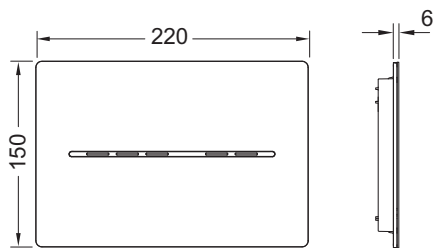

Reserveonderdelen:

1	9820475	Afdekplaat glanzend chroom
2	9820426	Bevestigingsframe
3	9820493	Aandrijfmotor voor TECE-spoelkast
4	9820497	Bevestigingsschroeven "easy fit" (vanaf 2021)
5	9820263	Bevestigingsschroeven (2003-2020)
6	9820390	Demontage- en programmeersleutel