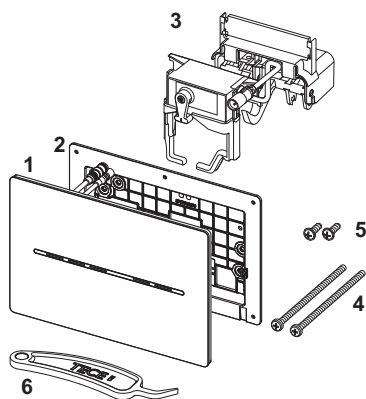

Afmetingen (b x h x d): 220 x 150 x 6 mm

Functie van de elektronica:

de sensor herkent wanneer iemand de wc nadert en pas dan wordt de spoelknop verlicht. De spoeling wordt zonder aanraking of door de toets even aan te raken geactiveerd. Dankzij de app-programmering kan de TECEsolid WC-elektronica aan individuele eisen worden aangepast.

Separaat te bestellen:

- voor 230/12 V-aansluiting: Trafo inclusief aansluitkabel (aansluitspanning 230 V, bestelnr. 9810012)

Opmerking:

- Minimale wandopbouw van 26 mm bij natbouw!
- Voor de TECEsolid WC-elektronica is een stroomaansluiting nodig.
- Niet in combinatie met WC-inbouwframes met bouwhoogtes 980, 820 en 750 mm.
- Niet in combinatie met TOTO Washlets RX en SX.

Verkoopgegevens:

Productnaam: TECEsolid WC-elektronica met handsfree bediening, 12 V net, Glanzend chroom
Goederenklasse: 904
Productgroep: 2009040100

Reserveonderdelen:

- | | | |
|---|---------|---|
| 1 | 9820475 | Afdekplaat glanzend chroom |
| 2 | 9820426 | Bevestigingsframe |
| 3 | 9820493 | Aandrijfmotor voor TECE-spoelkast |
| 4 | 9820497 | Bevestigingsschroeven "easy fit" (vanaf 2021) |
| 5 | 9820263 | Bevestigingsschroeven (2003-2020) |
| 6 | 9820390 | Demontage- en programmeersleutel |