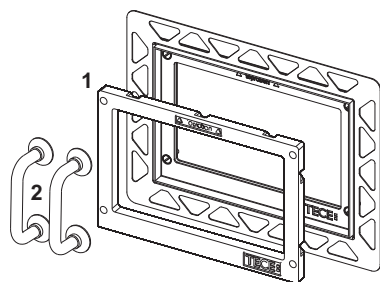

TECE WC-inbouwframe voor vlakke inbouw

Artikelnummer: 9240644

Kleur: Glanzend metaal

Showroommodel: —

VE 1: 1 st.

VE 2: 20 st.

Beschrijving:

Inbouwset voor het vlak inbouwen van de WC-bedieningsplaten TECEloop Glas, TECEloop Kunststof, TECEvelvet, TECEsquare Glas, TECEsquare II Glas, TECElux Mini en TECEnow. In diepte verstelbaar inbouwraam voor wandtegels van 5-18 mm (met stelschroef van 18-33 mm - bestelnr. 9820181) inclusief demontagegereedschap voor bedieningsplaat.

Inbouwraam voor ruwbouwmontage vereist!

Let op:

Geschikt voor inbouwreservoir voor droogbouw. In combinatie met TECEbox ruwbouwbescherming (9030029) ook geschikt voor natbouw.

Gebruik een waterstraalsnijmachine om de randen van gesneden tegels recht te maken.

Verkoopgegevens:

Productnaam: TECE WC-inbouwframe voor vlakke inbouw, Glanzend metaal
 Goederenklasse: 904
 Productgroep: 2009040120

Reserveonderdelen:

- | | | |
|---|---------|-------------------------------------|
| 1 | 9820196 | Subframe voor WC voor vlakke inbouw |
| 2 | 9820180 | Zuignappen |