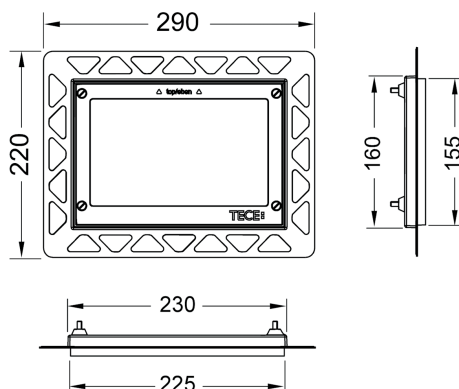

TECE WC-inbouwframe voor vlakke inbouw

Artikelnummer: 9240644

Kleur: Glanzend metaal

Showroommodel: —

VE 1: 1 st.

VE 2: 20 st.

Beschrijving:

Inbouwset voor het vlak inbouwen van de WC-bedieningsplaten TECEloop Glas, TECEloop Kunststof, TECEvelvet, TECEsquare Glas, TECEsquare II Glas, TECElux Mini en TECEnow. In diepte verstelbaar inbouwraam voor wandtegels van 5-18 mm (met stelschroef van 18-33 mm - bestelnr. 9820181) inclusief demontagegereedschap voor bedieningsplaat.

Inbouwraam voor ruwbouwmontage vereist!

Let op:

Geschikt voor inbouwreservoir voor droogbouw. In combinatie met TECEbox ruwbouwbescherming (9030029) ook geschikt voor natbouw.

Gebruik een waterstraalsnijmachine om de randen van gesneden tegels recht te maken.

Verkoopgegevens:

Productnaam: TECE WC-inbouwframe voor vlakke inbouw, Glanzend metaal
 Goederenklasse: 904
 Productgroep: 2009040120

Reserveonderdelen:

- | | | |
|---|---------|-------------------------------------|
| 1 | 9820196 | Subframe voor WC voor vlakke inbouw |
| 2 | 9820180 | Zuignappen |