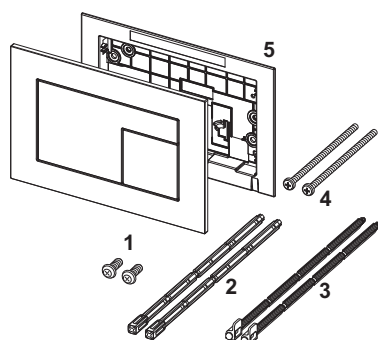

Reserveonderdelen:

1	9820263	Bevestigingsschroeven (2003-2020)
2	9820022	Bedieningsstangen (2003-2020)
3	9820498	Bevestigingsstangen "easy fit" (vanaf 2021)
4	9820497	Bevestigingsschroeven "easy fit" (vanaf 2021)
5	9820346	Bevestigingsframe