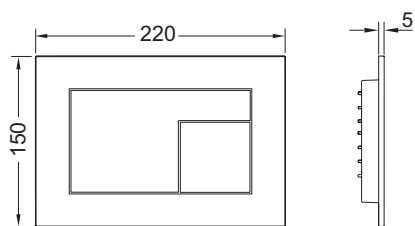

Afmetingen (b x h x d): 220 x 150 x 5 mm

Design by Konstantin Grcic

### Verkoopgegevens:

Productnaam: TECEvelvet WC-bedieningsplaat voor duospoeltechniek, Greige  
 Goederenklasse: 904  
 Productgroep: 2009040270