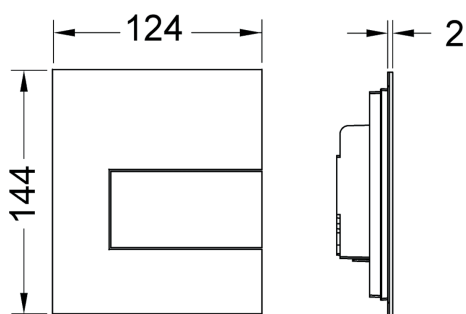

**TECEsquare urinoir-bedieningsplaat van metaal incl. cartouche**

Artikelnummer: 9242814

Kleur: Mat wit

Showroommodel: —

VE 1: 1 st.

VE 2: 10 st.

Beschrijving:

Bedieningsplaat voor TECE urinoir-drukspoelerbehuizing U 1; drukspoeler klasse 1,5 en 4 (EN 12541); spoelhoeveelheid instelbaar op 1, 2 of 4 liter; toepasbaar vanaf een minimale stromingsdruk van 0,5 bar.

Bestaande uit:

- cartouche voor drukspoeler
- extra vlakke metalen bedieningsplaat, opbouwhoogte 2 mm
- bedieningsstang en bevestigingsmateriaal

Afmetingen (b x h x d): 124 x 144 x 2 mm

Montage alleen mogelijk met een urinoirinbouwraam (bestelnr. 9242647). Separaat te bestellen!**Verkoopgegevens:**

Productnaam: TECEsquare urinoir-bedieningsplaat van metaal incl. cartouche, Mat wit

Goederenklasse: 904

Productgroep: 2009040070

Reserveonderdelen:

- | | | |
|---|---------|--------------------------------|
| 1 | 9820180 | Zuignappen |
| 2 | 9820031 | Cartouche voor drukspoeler U 1 |