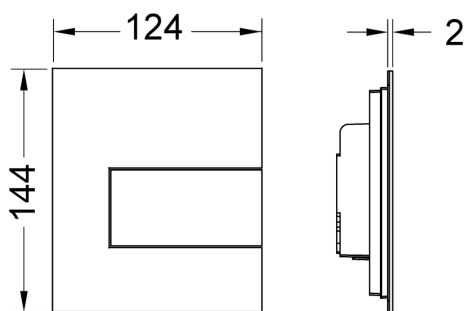

**TECESquare urinoir-bedieningsplaat van metaal incl. cartouche**

Artikelnummer: 9242811

Kleur: Glanzend chroom

Showroommodel: Ja

VE 1: 1 st.

VE 2: 10 st.

Beschrijving:

Bedieningsplaat voor TECE urinoir-drukspoelerbehuizing U 1; drukspoeler klasse 1,5 en 4 (EN 12541); spoelhoeveelheid instelbaar op 1, 2 of 4 liter; toepasbaar vanaf een minimale stromingsdruk van 0,5 bar.

Bestaande uit:

- cartouche voor drukspoeler
- extra vlakke metalen bedieningsplaat, opbouwhoogte 2 mm
- bedieningsstang en bevestigingsmateriaal

Afmetingen (b x h x d): 124 x 144 x 2 mm

Montage alleen mogelijk met een urinoirinbouwraam (bestelnr. 9242647). Separaat te bestellen!**Verkoopgegevens:**

Productnaam: TECESquare urinoir-bedieningsplaat van metaal incl. cartouche, Glanzend chroom

Goederenklasse: 904

Productgroep: 2009040070

Reserveonderdelen:

- | | | |
|---|---------|--------------------------------|
| 1 | 9820180 | Zuignappen |
| 2 | 9820031 | Cartouche voor drukspoeler U 1 |