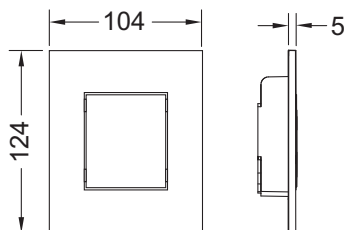

**TECEnow bedieningsplaat incl. cartouche voor TECE urinoir**

Artikelnummer: 9242402

Kleur: Mat chroom
Showroommodel: Ja
VE 1: 1 st.
VE 2: 15 st.

Beschrijving:

Bedieningsplaat voor TECE urinoir-drukspoelerbehuizing U 1; drukspoeler klasse 1,5 en 4 (EN 12541); spoelhoeveelheid instelbaar op 1, 2 of 4 liter; toepasbaar vanaf een minimale stromingsdruk van 0,5 bar.

Bestaande uit:

- cartouche voor drukspoeler
- zeer vlakke kunststof bedieningsplaat, opbouwhoogte 5 mm
- bedieningsstang en bevestigingsmateriaal

Geschikt voor vlakke inbouw in combinatie met het urinoir-inbouwraam.

Afmetingen (b x h x d): 104 x 124 x 5 mm

Urinoirinbouwraam voor vlakke inbouw (bestelnr. 9242649) niet in de levering inbegrepen.**Verkoopgegevens:**

Productnaam: TECEnow bedieningsplaat incl. cartouche voor TECE urinoir, Mat chroom
Goederenklasse: 904
Productgroep: 2009040240