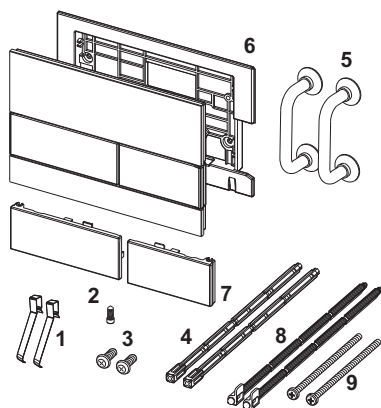

### Beschrijving:

Bedieningsplaat voor TECE reservoir voor front- of planchetbediening. Vlakke glazen bedieningsplaat met twee geveerde kanteltoetsen. Geschikt voor vlakke inbouw in combinatie met een WC-inbouwraam voor vlakke inbouw (bijv. bestelnr. 9240649). Te combineren met inworpschacht voor reinigingstabletten.

Afmetingen (b x h x d): 220 x 150 x 11 mm

**WC-inbouwraam voor vlakke inbouw niet in de levering inbegrepen. Separaat te bestellen!**

### Verkoopgegevens:

Productnaam: TECEsquare WC-bedieningsplaat van glas voor duospoeltechniek, Glas glanzend wit, toetsen geborsteld rvs (met anti-vingerprint)

Goederenklasse: 904

Productgroep: 2009040060

### Reserveonderdelen:

- |   |         |   |
|---|---------|---|
| 1 | 9820253 | Toetsveren, 2 stuks                           |
| 2 | 9820249 | Borgschroef                                   |
| 3 | 9820263 | Bevestigingsschroeven (2003-2020)             |
| 4 | 9820022 | Bedieningsstangen (2003-2020)                 |
| 5 | 9820180 | Zuignappen                                    |
| 6 | 9820328 | Bevestigingsframe                             |
| 7 | 9820559 | Bedieningsknoppen geborsteld rvs              |
| 8 | 9820498 | Bevestigingsstangen "easy fit" (vanaf 2021)   |
| 9 | 9820497 | Bevestigingsschroeven "easy fit" (vanaf 2021) |