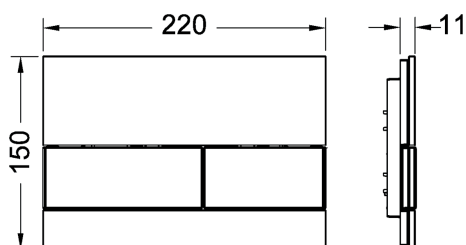

## TECEsquare WC-bedieningsplaat van glas voor duospoeltechniek

Artikelnummer: 9240801

Kleur: Glas glanzend wit, toetsen geborsteld rvs (met anti-vingerprint)

Showroommodel: Ja

VE 1: 1 st.

VE 2: 10 st.

### Beschrijving:

Bedieningsplaat voor TECE reservoir voor front- of planchetbediening. Vlakke glazen bedieningsplaat met twee geveerde kanteltoetsen. Geschikt voor vlakke inbouw in combinatie met een WC-inbouwraam voor vlakke inbouw (bijv. bestelnr. 9240649). Te combineren met inworpschacht voor reinigingstabletten.

Afmetingen (b x h x d): 220 x 150 x 11 mm

**WC-inbouwraam voor vlakke inbouw niet in de levering inbegrepen. Separaat te bestellen!**

### Verkoopgegevens:

Productnaam: TECEsquare WC-bedieningsplaat van glas voor duospoeltechniek, Glas glanzend wit, toetsen geborsteld rvs (met anti-vingerprint)

Goederenklasse: 904

Productgroep: 2009040060