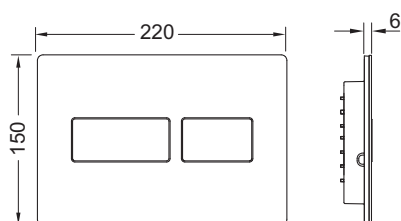

TECEsolid WC-bedieningsplaat voor duospoeltechniek

Artikelnummer: 9240431

Kleur: Glanzend chroom

Showroommodel: Ja

VE 1: 1 st.

VE 2: 10 st.

Beschrijving:

Bedieningsplaat voor TECE reservoir voor front- of planchetbediening. Zeer vlakke roestvrijstalen bedieningsplaat met rubber gebufferde drukknoppen, inclusief bedieningsstangen en bevestigingsmateriaal. Bedieningsplaat kan d.m.v. verdekte schroeven worden vastgezet. Te combineren met inworpschacht voor reinigingstabletten.

Afmetingen (b x h x d): 220 x 150 x 6 mm

Opmerking:

Minimale wandopbouw van 26 mm bij natbouw!

Verkoopgegevens:

Productnaam: TECEsolid WC-bedieningsplaat voor duospoeltechniek, Glanzend chroom

Goederenklasse: 904

Productgroep: 2009040100

Reserveonderdelen:

- | | | |
|---|---------|---|
| 1 | 9820426 | Bevestigingsframe |
| 2 | 9820263 | Bevestigingsschroeven (2003-2020) |
| 3 | 9820022 | Bedieningsstangen (2003-2020) |
| 4 | 9820498 | Bevestigingsstangen "easy fit" (vanaf 2021) |
| 5 | 9820497 | Bevestigingsschroeven "easy fit" (vanaf 2021) |