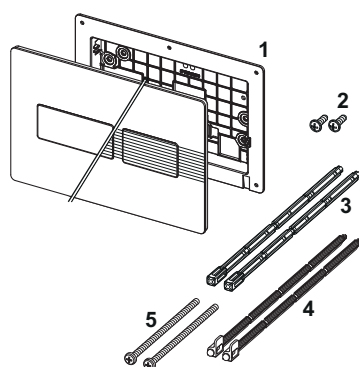

TECEsolid WC-bedieningsplaat voor duospoeltechniek

Artikelnummer: 9240431

Kleur: Glanzend chroom

Showroommodel: Ja

VE 1: 1 st.

VE 2: 10 st.

Beschrijving:

Bedieningsplaat voor TECE reservoir voor front- of planchetbediening. Zeer vlakke roestvrijstalen bedieningsplaat met rubber gebufferde drukknoppen, inclusief bedieningsstangen en bevestigingsmateriaal. Bedieningsplaat kan d.m.v. verdekte schroeven worden vastgezet. Te combineren met inworpschacht voor reinigingstabletten.

Afmetingen (b x h x d): 220 x 150 x 6 mm

Opmerking:

Minimale wandopbouw van 26 mm bij natbouw!

Verkoopgegevens:

Productnaam: TECEsolid WC-bedieningsplaat voor duospoeltechniek, Glanzend chroom

Goederenklasse: 904

Productgroep: 2009040100

Reserveonderdelen:

- | | | |
|---|---------|---|
| 1 | 9820426 | Bevestigingsframe |
| 2 | 9820263 | Bevestigingsschroeven (2003-2020) |
| 3 | 9820022 | Bedieningsstangen (2003-2020) |
| 4 | 9820498 | Bevestigingsstangen "easy fit" (vanaf 2021) |
| 5 | 9820497 | Bevestigingsschroeven "easy fit" (vanaf 2021) |