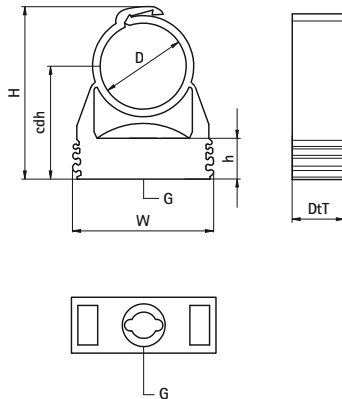

## Walraven starQuick® Beugel - M6 (grijs)

(C0515)

Voor het bevestigen van leidingen en leidingen aan de muur, vloer of het plafond

### Voordelen & kenmerken

- Eéndelige beugel
- De beugel sluit door druk op de leiding te zetten
- Voor buitengebruik en installaties in zwembaden, chemische fabrieken, zinkfabrieken, enz.
- door het gepatenteerde koppelprofiel kunnen 2 of meer beugels (t/m Ø 28 - 32 mm) aan elkaar gekoppeld worden
- Met voorgemonteerde M6 moer
- materiaal: gemodificeerd PA6 (polyamide), grijs (vlg. RAL 7035)
- bestand tegen UV, veroudering, olie en benzine
- corrosievrij, recyclebaar, halogeenvrij
- Temperatuurbestendigheid van ca. -40 °C tot ca. +90 °C (constant); kortstondig tot ca. +130 °C

kiwa

Productnummer	Buitendiameter buis	Totale breedte x Totale hoogte x Totale hoogte diepte	Beugel hart afstand	Hoogte	Aansluitdraad	Max. toegestane belasting Faz	Breukbelasting Fb <sub>z</sub>
Referentie letter	D	W x H x DtT	cdh	h	G	F <sub>a,z</sub>	F <sub>b,z</sub>
Eenheid beschrijving	mm	mm x mm x mm	mm	mm		N	N
0854612	12 - 14	29 x 40 x 17	25	10,6	M6	180	550
0854615	14 - 16	29 x 40 x 17	25	10,6	M6	200	600
0854618	16 - 20	29 x 44 x 17	27	10,6	M6	230	700
0854622	20 - 23	29 x 48 x 17	28	10,6	M6	270	800
0854628	24 - 28	40 x 50 x 18	32	10,6	M6	280	850
0854631	28 - 32	40 x 61 x 17	36	10,6	M6	300	900
0854635	32 - 35	43 x 65 x 17	37	10,6	M6	330	1.000
0854638	35 - 40	47 x 74 x 17	44	12,1	M6	330	1.000
0854642	40 - 44	52 x 78 x 17	44	12,1	M6	330	1.000
0854654	48 - 55	63 x 91 x 17	50	12,1	M6	330	1.000