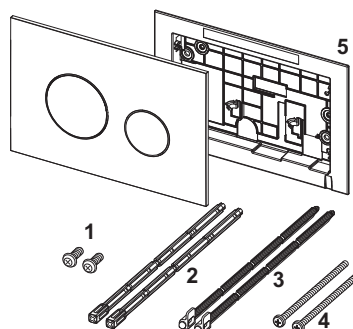

Reserveonderdelen:

1	9820263	Bevestigingsschroeven (2003-2020)
2	9820022	Bedieningsstangen (2003-2020)
3	9820498	Bevestigingsstangen "easy fit" (vanaf 2021)
4	9820497	Bevestigingsschroeven "easy fit" (vanaf 2021)
5	9820346	Bevestigingsframe