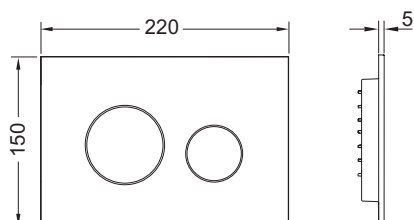

## TECEloop WC-bedieningsplaat van kunststof voor duospoeltechniek

Artikelnummer: 9240927

Kleur: Glanzend wit, toetsen glanzend chroom

Showroommodel: —

VE 1: 1 st.

VE 2: 10 st.

### Beschrijving:

Bedieningsplaat voor TECE-reservoir voor front- of planchetbediening. Zeer vlakke kunststof bedieningsplaat met rubber-gedempte bedieningstoetsen, inclusief bedieningsstangen en bevestigingsmateriaal. Geschikt voor vlakke inbouw in combinatie met het WC-inbouwraam en TECE-afstandhouder. Te combineren met inworpschacht voor reinigingstabletten.

Afmetingen (b x h x d): 220 x 150 x 5 mm

### Verkoopgegevens:

Productnaam: TECEloop WC-bedieningsplaat van kunststof voor duospoeltechniek, Glanzend wit, toetsen glanzend chroom  
 Goederenklasse: 904  
 Productgroep: 2009040040