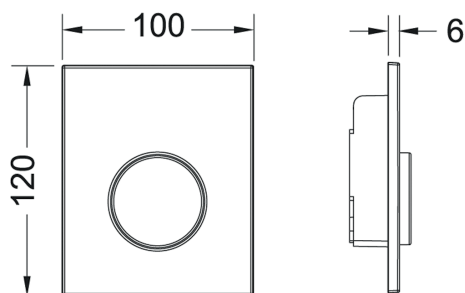

**TECEloop urinoir-bedieningsplaat van kunststof incl. cartouche**

Artikelnummer: 9242626

Kleur: Glanzend chroom

VE 1: 1 st.

VE 2: 15 st.

Beschrijving:

Bedieningsplaat voor TECE urinoir-drukspoelerbehuizing U 1; drukspoeler klasse 1,5 en 4 (EN 12541); spoelhoeveelheid instelbaar op 1, 2 of 4 liter; toepasbaar vanaf een minimale stromingsdruk van 0,5 bar.

Bestaande uit:

- cartouche voor drukspoeler
- zeer vlakke kunststof bedieningsplaat
- bedieningsstang en bevestigingsmateriaal

Afmetingen (b x h x d): 100 x 120 x 6 mm

Verkoopgegevens:

Productnaam: TECEloop urinoir-bedieningsplaat van kunststof incl. cartouche, Glanzend chroom
Goederenklasse: 904
Productgroep: 2009040040