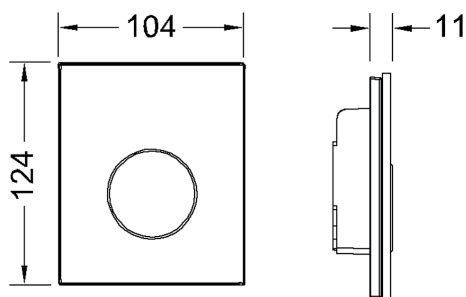

**TECEloop urinoirbedieningsplaat van glas incl. cartouche**

Artikelnummer: 9242659

Kleur: Glas glanzend wit, toets mat chroom

Showroommodel: Ja

VE 1: 1 st.

VE 2: 15 st.

**Beschrijving:**

Bedieningsplaat voor TECE urinoir-drukspoelerbehuizing U 1; drukspoeler klasse 1,5 en 4 (EN 12541); spoelhoeveelheid instelbaar op 1, 2 of 4 liter; toepasbaar vanaf een minimale stromingsdruk van 0,5 bar.

Bestaande uit:

- cartouche voor drukspoeler
- vlakke glazen bedieningsplaat
- bedieningsstang en bevestigingsmateriaal

Geschikt voor vlakke inbouw in combinatie met het urinoir-inbouwraam.

Afmetingen (b x h x d): 104 x 124 x 11 mm

**Urinoirinbouwraam voor vlakke inbouw (bestelnr. 9242649) niet in de levering inbegrepen.****Verkoopgegevens:**

Productnaam: TECEloop urinoirbedieningsplaat van glas incl. cartouche, Glas glanzend wit, toets mat chroom  
Goederenklasse: 904  
Productgroep: 2009040050