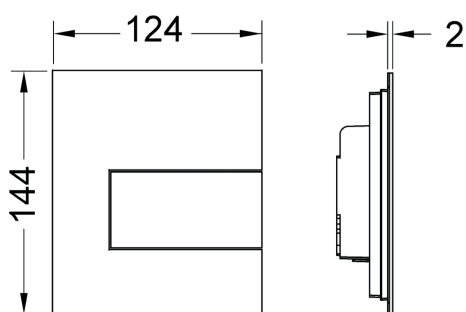

**TECESquare urinoir-bedieningsplaat van metaal incl. cartouche**

Artikelnummer: 9242810

Kleur: Geborsteld rvs (met anti-vingerprint)

Showroommodel: Ja

VE 1: 1 st.

VE 2: 10 st.

Beschrijving:

Bedieningsplaat voor TECE urinoir-drukspoelerbehuizing U 1; drukspoeler klasse 1,5 en 4 (EN 12541); spoelhoeveelheid instelbaar op 1, 2 of 4 liter; toepasbaar vanaf een minimale stromingsdruk van 0,5 bar.

Bestaande uit:

- cartouche voor drukspoeler
- extra vlakke metalen bedieningsplaat, opbouwhoogte 2 mm
- bedieningsstang en bevestigingsmateriaal

Afmetingen (b x h x d): 124 x 144 x 2 mm

Montage alleen mogelijk met een urinoirinbouwraam (bestelnr. 9242647). Separaat te bestellen!**Verkoopgegevens:**

Productnaam: TECESquare urinoir-bedieningsplaat van metaal incl. cartouche, Geborsteld rvs (met anti-vingerprint)
Goederenklasse: 904
Productgroep: 2009040070

Reserveonderdelen:

- | | | |
|---|---------|--------------------------------|
| 1 | 9820180 | Zuignappen |
| 2 | 9820031 | Cartouche voor drukspoeler U 1 |