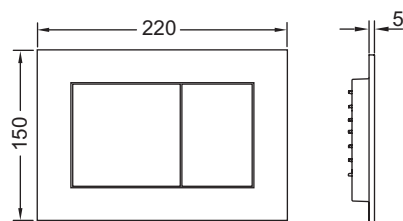

TECEnow WC-bedieningsplaat voor duospoeling

Artikelnummer: 9240401

Kleur: Glanzend chroom

Showroommodel: Ja

VE 1: 1 st.

VE 2: 10 st.

Beschrijving:

Bedieningsplaat voor TECE reservoir voor front- of planchetbediening. Bijzonder vlakke kunststof bedieningsplaat met rubber gedempte bedieningstoetsen. Inclusief bedieningsstangen en bevestigingsmateriaal. Geschikt voor vlakke inbouw in combinatie met het WC-inbouwraam en TECE afstandhouder. Te combineren met inworpschacht voor reinigingstabletten.

Afmetingen (b x h x d): 220 x 150 x 5 mm

Opmerking:

Houd rekening met een minimale wandopbouw van 23 mm bij natbouw!

Verkoopgegevens:

Productnaam: TECEnow WC-bedieningsplaat voor duospoeling, Glanzend chroom

Goederenklasse: 904

Productgroep: 2009040240

Reserveonderdelen:

- | | | |
|---|---------|---|
| 1 | 9820263 | Bevestigingsschroeven (2003-2020) |
| 2 | 9820022 | Bedieningsstangen (2003-2020) |
| 3 | 9820180 | Zuignappen |
| 4 | 9820346 | Bevestigingsframe |
| 5 | 9820498 | Bevestigingsstangen "easy fit" (vanaf 2021) |
| 6 | 9820497 | Bevestigingsschroeven "easy fit" (vanaf 2021) |