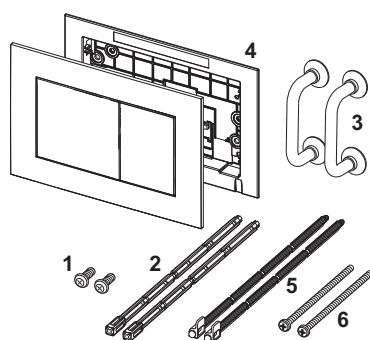

TECEnow WC-bedieningsplaat voor duospoeling

Artikelnummer: 9240401

Kleur: Glanzend chroom

Showroommodel: Ja

VE 1: 1 st.

VE 2: 10 st.

Beschrijving:

Bedieningsplaat voor TECE reservoir voor front- of planchetbediening. Bijzonder vlakke kunststof bedieningsplaat met rubber gedempte bedieningstoetsen. Inclusief bedieningsstangen en bevestigingsmateriaal. Geschikt voor vlakke inbouw in combinatie met het WC-inbouwraam en TECE afstandhouder. Te combineren met inworpschacht voor reinigingstabletten.

Afmetingen (b x h x d): 220 x 150 x 5 mm

Opmerking:

Houd rekening met een minimale wandopbouw van 23 mm bij natbouw!

Verkoopgegevens:

Productnaam: TECEnow WC-bedieningsplaat voor duospoeling, Glanzend chroom

Goederenklasse: 904

Productgroep: 2009040240

Reserveonderdelen:

- | | | |
|---|---------|---|
| 1 | 9820263 | Bevestigingsschroeven (2003-2020) |
| 2 | 9820022 | Bedieningsstangen (2003-2020) |
| 3 | 9820180 | Zuignappen |
| 4 | 9820346 | Bevestigingsframe |
| 5 | 9820498 | Bevestigingsstangen "easy fit" (vanaf 2021) |
| 6 | 9820497 | Bevestigingsschroeven "easy fit" (vanaf 2021) |