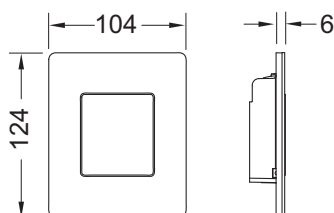

**TECEsolid urinoirbedieningsplaat incl. cartouche**

Artikelnummer: 9242433

Kleur: Mat wit

Showroommodel: —

VE 1: 1 st.

VE 2: 15 st.

Beschrijving:

Onderdelenset voor TECE-drukspoelerbehuizing U 1;
drukspoeler klasse 1,5 en 4 (EN 12541);
spoelvolumen instelbaar op 1, 2 of 4 liter;
toepasbaar vanaf een minimale stromingsdruk van 0,5 bar;
bedieningsplaat kan d.m.v. verdeckte schroeven worden vastgezet.

Bestaande uit:

- cartouche voor drukspoeler
- zeer vlakke metalen bedieningsplaat, constructiehoogte 6 mm
- bedieningsstang en bevestigingsmateriaal

Afmetingen (b x h x d): 104 x 124 x 6 mm

Verkoopgegevens:

Productnaam: TECEsolid urinoirbedieningsplaat incl. cartouche, Mat wit

Goederenklasse: 904

Productgroep: 2009040100

Reserveonderdelen:

1 9820031 Cartouche voor drukspoeler U 1