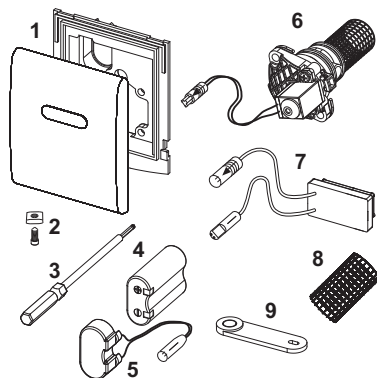

**TECEplanus urinoirelektronica op, 6 V batterij**

Artikelnummer: 9242351

Kleur: Glanzend chroom

Showroommodel: Ja

VE 1: 1 st.

VE 2: 10 st.

Beschrijving:

Bedieningsplaat voor automatische infrarood spoelsystemen;
past op TECE urinoir-drukspoelerbehuizing U 1;
toepasbaar vanaf een minimale stromingsdruk van 0,5 bar;
spoeltijd, waterbesparende pauzefunctie, schoonmaakfunctie,
instelbare functie voor voorspoelen en hygiënisch spoelen.

Bestaande uit:

- magneetventiel met grote vuilfilter
- batterij 6 V (2CR5)
- vastschroefbare metalen frontplaat met sensorvlak
- bevestigingsmateriaal
- programmeersleutel

Afmetingen (b x h x d): 100 x 120 x 12 mm

Verkoopgegevens:

Productnaam: TECEplanus urinoirelektronica op, 6 V batterij, Glanzend chroom
Goederenklasse: 904
Productgroep: 2009040030

Reserveonderdelen:

1	9820086	Afdekplaat glanzend chroom
2	9820097	Bevestigingsschroeven
3	9820091	Inbussleutel
4	9820092	6 V batterij 2CR5
5	9820093	Batterijaansluitadapter
6	9820089	Cartouche voor urinoir, elektrisch voor drukspoeler U 1
7	9820087	Infraroodsensor 6 V batterij
8	9820090	Zeef
9	9820080	Programmeersleutel