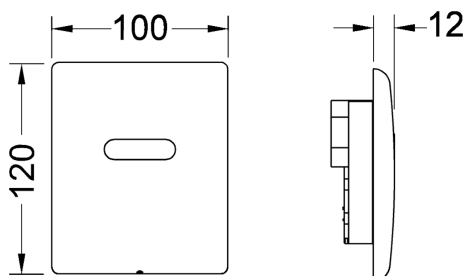

**TECEplanus urinoirelektronica op, 6 V batterij**

Artikelnummer: 9242351

Kleur: Glanzend chroom

Showroommodel: Ja

VE 1: 1 st.

VE 2: 10 st.

Beschrijving:

Bedieningsplaat voor automatische infrarood spoelsystemen;
past op TECE urinoir-drukspoelerbehuizing U 1;
toepasbaar vanaf een minimale stromingsdruk van 0,5 bar;
spoeltijd, waterbesparende pauzefunctie, schoonmaakfunctie,
instelbare functie voor voorspoelen en hygiënisch spoelen.

Bestaande uit:

- magneetventiel met grote vuilfilter
- batterij 6 V (2CR5)
- vastschroefbare metalen frontplaat met sensorvlak
- bevestigingsmateriaal
- programmeersleutel

Afmetingen (b x h x d): 100 x 120 x 12 mm

Verkoopgegevens:

Productnaam: TECEplanus urinoirelektronica op, 6 V batterij, Glanzend chroom
Goederenklasse: 904
Productgroep: 2009040030

Reserveonderdelen:

1	9820086	Afdekplaat glanzend chroom
2	9820097	Bevestigingsschroeven
3	9820091	Inbussleutel
4	9820092	6 V batterij 2CR5
5	9820093	Batterijaansluitadapter
6	9820089	Cartouche voor urinoir, elektrisch voor drukspoeler U 1
7	9820087	Infraroodsensor 6 V batterij
8	9820090	Zeef
9	9820080	Programmeersleutel