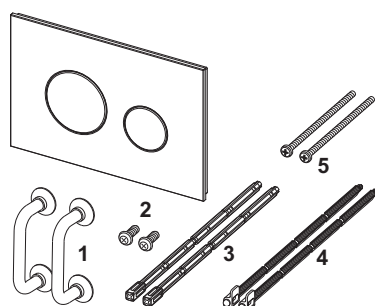

TECEloop WC-bedieningsplaat van glas voor duospoeltechniek

Artikelnummer: 9240659

Kleur: Glas glanzend wit, toetsen mat chroom

Showroommodel: Ja

VE 1: 1 st.

VE 2: 10 st.

Beschrijving:

Bedieningsplaat voor TECE reservoir voor front- of planchetbediening. Vlakke glazen bedieningsplaat met twee geveerde bedieningstoetsen. Geschikt voor vlakke inbouw in combinatie met het WC-inbouwraam (bijv. 9240649). Te combineren met inworp-schacht voor reinigingstabletten.

Afmetingen (b x h x d): 220 x 150 x 11 mm

WC-inbouwraam niet in de levering inbegrepen.

Verkoopgegevens:

Productnaam: TECEloop WC-bedieningsplaat van glas voor duospoeltechniek, Glas glanzend wit, toetsen mat chroom
 Goederenklasse: 904
 Productgroep: 2009040050

Reserveonderdelen:

- | | | |
|---|---------|---|
| 1 | 9820180 | Zuignappen |
| 2 | 9820263 | Bevestigingsschroeven (2003-2020) |
| 3 | 9820022 | Bedieningsstangen (2003-2020) |
| 4 | 9820498 | Bevestigingsstangen "easy fit" (vanaf 2021) |
| 5 | 9820497 | Bevestigingsschroeven "easy fit" (vanaf 2021) |