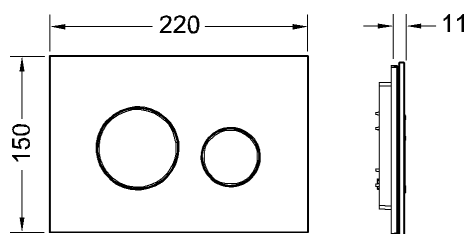

TECEloop WC-bedieningsplaat van glas voor duospoeltechniek

Artikelnummer: 9240659

Kleur: Glas glanzend wit, toetsen mat chroom

Showroommodel: Ja

VE 1: 1 st.

VE 2: 10 st.

Beschrijving:

Bedieningsplaat voor TECE reservoir voor front- of planchetbediening. Vlakke glazen bedieningsplaat met twee geveerde bedieningstoetsen. Geschikt voor vlakke inbouw in combinatie met het WC-inbouwraam (bijv. 9240649). Te combineren met inworp-schacht voor reinigingstabletten.

Afmetingen (b x h x d): 220 x 150 x 11 mm

WC-inbouwraam niet in de levering inbegrepen.

Verkoopgegevens:

Productnaam: TECEloop WC-bedieningsplaat van glas voor duospoeltechniek, Glas glanzend wit, toetsen mat chroom
 Goederenklasse: 904
 Productgroep: 2009040050