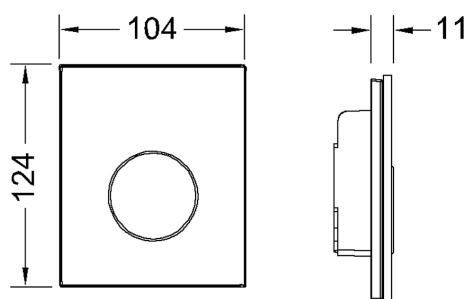

**TECEloop urinoirbedieningsplaat van glas incl. cartouche**

Artikelnummer: 9242660

Kleur: Glas glanzend wit, toets glanzend chroom

Showroommodel: Ja

VE 1: 1 st.

VE 2: 15 st.

Beschrijving:

Bedieningsplaat voor TECE urinoir-drukspoelerbehuizing U 1; drukspoeler klasse 1,5 en 4 (EN 12541); spoelhoeveelheid instelbaar op 1, 2 of 4 liter; toepasbaar vanaf een minimale stromingsdruk van 0,5 bar.

Bestaande uit:

- cartouche voor drukspoeler
- vlakke glazen bedieningsplaat
- bedieningsstang en bevestigingsmateriaal

Geschikt voor vlakke inbouw in combinatie met het urinoir-inbouwraam.

Afmetingen (b x h x d): 104 x 124 x 11 mm

Urinoirinbouwraam voor vlakke inbouw (bestelnr. 9242649) niet in de levering inbegrepen.**Verkoopgegevens:**

Productnaam: TECEloop urinoirbedieningsplaat van glas incl. cartouche, Glas glanzend wit, toets glanzend chroom
Goederenklasse: 904
Productgroep: 2009040050