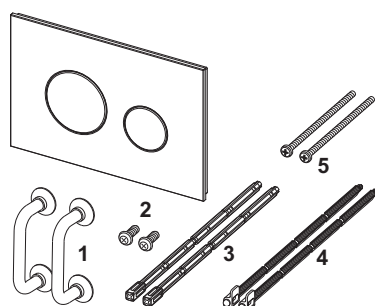

TECEloop WC-bedieningsplaat van glas voor duospoeltechniek

Artikelnummer: 9240650

Kleur: Glas glanzend wit, toetsen glanzend wit

Showroommodel: Ja

VE 1: 1 st.

VE 2: 10 st.

Beschrijving:

Bedieningsplaat voor TECE reservoir voor front- of planchetbediening. Vlakke glazen bedieningsplaat met twee geveerde bedieningstoetsen. Geschikt voor vlakke inbouw in combinatie met het WC-inbouwraam (bijv. 9240649). Te combineren met inworp-schacht voor reinigingstabletten.

Afmetingen (b x h x d): 220 x 150 x 11 mm

WC-inbouwraam niet in de levering inbegrepen.

Verkoopgegevens:

Productnaam: TECEloop WC-bedieningsplaat van glas voor duospoeltechniek, Glas glanzend wit, toetsen glanzend wit
 Goederenklasse: 904
 Productgroep: 2009040050

Reserveonderdelen:

- | | | |
|---|---------|-----------------------------------------------|
| 1 | 9820180 | Zuignappen |
| 2 | 9820263 | Bevestigingsschroeven (2003-2020) |
| 3 | 9820022 | Bedieningsstangen (2003-2020) |
| 4 | 9820498 | Bevestigingsstangen "easy fit" (vanaf 2021) |
| 5 | 9820497 | Bevestigingsschroeven "easy fit" (vanaf 2021) |