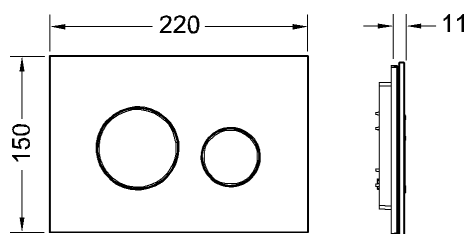

TECEloop WC-bedieningsplaat van glas voor duospoeltechniek

Artikelnummer: 9240650

Kleur: Glas glanzend wit, toetsen glanzend wit

Showroommodel: Ja

VE 1: 1 st.

VE 2: 10 st.

Beschrijving:

Bedieningsplaat voor TECE reservoir voor front- of planchetbediening. Vlakke glazen bedieningsplaat met twee geveerde bedieningstoetsen. Geschikt voor vlakke inbouw in combinatie met het WC-inbouwraam (bijv. 9240649). Te combineren met inworp-schacht voor reinigingstabletten.

Afmetingen (b x h x d): 220 x 150 x 11 mm

WC-inbouwraam niet in de levering inbegrepen.

Verkoopgegevens:

Productnaam: TECEloop WC-bedieningsplaat van glas voor duospoeltechniek, Glas glanzend wit, toetsen glanzend wit
 Goederenklasse: 904
 Productgroep: 2009040050