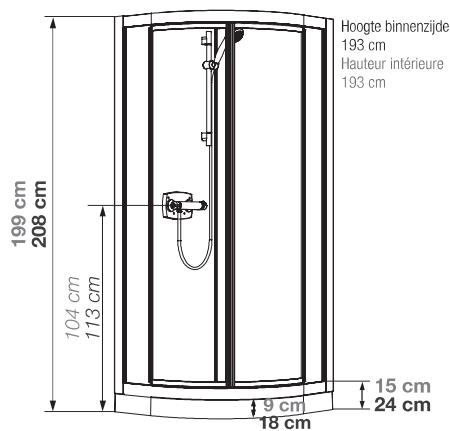

R80 | R90

Kwartronde douchecabine 80 of 90 cm van glas
Cabine 1/4 de rond 80 ou 90 cm en verre

VERSIE
VERSION

- ▶ Onderhoudsvriendelijk: achterwanden van wit matglas (5 mm)
- ▶ 2 draaideuren (4 mm) of schuifdeuren (5 mm)
- ▶ Vaste wanddelen (4 mm)
-
- ▶ Entretien facilité : panneaux de fond en verre blanc opaque (5 mm)
- ▶ 2 portes pivotantes (4 mm) ou coulissantes (5 mm)
- ▶ Parties fixes (4 mm)

▲ KINEPRIME GLASS R90 Draaideuren
▷ Portes pivotantes

Installatie omkeerbaar links/rechts
Installation réversible gauche/droite

Installatie omkeerbaar links/rechts
Installation réversible gauche/droite

Afmetingen in cm | Dimensions en cm

	R80		R90	
Hoogte douchebak Hauteur de receveur	9	18	9	18
Afvoerhoogte Hauteur d'évacuation	3,5	12,5	3,5	12,5
Hoogte waterafvoer zone Hauteur zone d'évacuation d'eau	K	5	14	5
Breedte waterafvoer zone Largeur zone d'évacuation d'eau	L	60	60	70
Breedte tot aan waterafvoer zone Déport zone d'évacuation d'eau	M	15	15	15
Breedte watertoevoer zone Largeur zone d'arrivée d'eau	N	60	60	70
Min. hoogte watertoevoer Hauteur mini d'arrivée d'eau	P	15	24	15
Hoogte watertoevoer zone Hauteur zone d'arrivée d'eau	O	170	170	170
Breedte tot aan watervoorziening Déport zone d'arrivée d'eau	U	15	15	15
Breedte tot hart kraan Largeur centre mitigeur	V	40	40	45
Hoogte tot hart kraan Hauteur centre mitigeur	W	104	113	104
Zone tbv bevestigen kraanwerk Zone emplacement mitigeur cabine	ØX	25	25	25