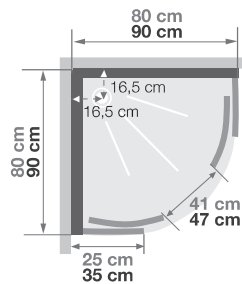

R80 | R90

Kwartronde douchecabine 80 of 90 cm van glas
Cabine 1/4 de rond 80 ou 90 cm en verre

VERSIE
VERSION

- ▶ Onderhoudsvriendelijk: achterwanden van wit matglas (5 mm)
- ▶ 2 draaideuren (4 mm) of schuifdeuren (5 mm)
- ▶ Vaste wanddelen (4 mm)
-
- ▶ Entretien facilité : panneaux de fond en verre blanc opaque (5 mm)
- ▶ 2 portes pivotantes (4 mm) ou coulissantes (5 mm)
- ▶ Parties fixes (4 mm)

▲ KINEPRIME GLASS R90 Draaideuren
▷ Portes pivotantes

Installatie omkeerbaar links/rechts
Installation réversible gauche/droite

Installatie omkeerbaar links/rechts
Installation réversible gauche/droite

Afmetingen in cm | Dimensions en cm

	R80		R90	
Hoogte douchebak Hauteur de receveur	9	18	9	18
Afvoerhoogte Hauteur d'évacuation	3,5	12,5	3,5	12,5
Hoogte waterafvoer zone Hauteur zone d'évacuation d'eau	K	5	14	5
Breedte waterafvoer zone Largeur zone d'évacuation d'eau	L	60	60	70
Breedte tot aan waterafvoer zone Déport zone d'évacuation d'eau	M	15	15	15
Breedte watertoevoer zone Largeur zone d'arrivée d'eau	N	60	60	70
Min. hoogte watertoevoer Hauteur mini d'arrivée d'eau	P	15	24	15
Hoogte watertoevoer zone Hauteur zone d'arrivée d'eau	O	170	170	170
Breedte tot aan watervoorziening Déport zone d'arrivée d'eau	U	15	15	15
Breedte tot hart kraan Largeur centre mitigeur	V	40	40	45
Hoogte tot hart kraan Hauteur centre mitigeur	W	104	113	104
Zone tbv bevestigen kraanwerk Zone emplacement mitigeur cabine	ØX	25	25	25