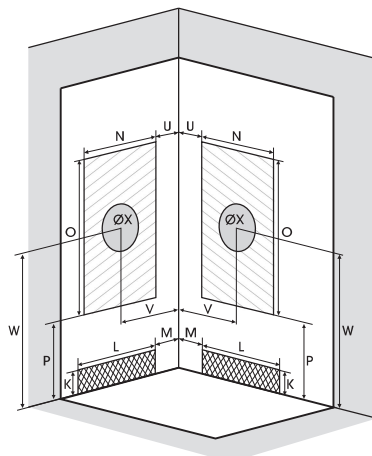

R80 | R90

Kwartronde douchecabine 80 of 90 cm van glas
Cabine 1/4 de rond 80 ou 90 cm en verre

VERSIE
VERSION

- ▶ Onderhoudsvriendelijk: achterwanden van wit matglas (5 mm)
- ▶ 2 draaideuren (4 mm) of schuifdeuren (5 mm)
- ▶ Vaste wanddelen (4 mm)
-
- ▶ Entretien facilité : panneaux de fond en verre blanc opaque (5 mm)
- ▶ 2 portes pivotantes (4 mm) ou coulissantes (5 mm)
- ▶ Parties fixes (4 mm)

▲ KINEPRIME GLASS R90 Draaideuren
▷ Portes pivotantes

Installatie omkeerbaar links/rechts
Installation réversible gauche/droite

Installatie omkeerbaar links/rechts
Installation réversible gauche/droite

Afmetingen in cm | Dimensions en cm

	R80		R90	
Hoogte douchebak Hauteur de receveur	9	18	9	18
Afvoerhoogte Hauteur d'évacuation	3,5	12,5	3,5	12,5
Hoogte waterafvoer zone Hauteur zone d'évacuation d'eau	K	5	14	5
Breedte waterafvoer zone Largeur zone d'évacuation d'eau	L	60	60	70
Breedte tot aan waterafvoer zone Déport zone d'évacuation d'eau	M	15	15	15
Breedte watertoevoer zone Largeur zone d'arrivée d'eau	N	60	60	70
Min. hoogte watertoevoer Hauteur mini d'arrivée d'eau	P	15	24	15
Hoogte watertoevoer zone Hauteur zone d'arrivée d'eau	O	170	170	170
Breedte tot aan watervoorziening Déport zone d'arrivée d'eau	U	15	15	15
Breedte tot hart kraan Largeur centre mitigeur	V	40	40	45
Hoogte tot hart kraan Hauteur centre mitigeur	W	104	113	104
Zone tbv bevestigen kraanwerk Zone emplacement mitigeur cabine	ØX	25	25	25