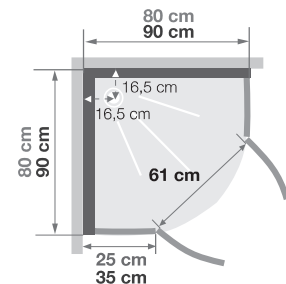

R80 | R90

Kwartronde douchecabine 80 of 90 cm van glas
Cabine 1/4 de rond 80 ou 90 cm en verre

VERSIE
VERSION

- ▶ Onderhoudsvriendelijk: achterwanden van wit matglas (5 mm)
- ▶ 2 draaideuren (4 mm) of schuifdeuren (5 mm)
- ▶ Vaste wanddelen (4 mm)
-
- ▶ Entretien facilité : panneaux de fond en verre blanc opaque (5 mm)
- ▶ 2 portes pivotantes (4 mm) ou coulissantes (5 mm)
- ▶ Parties fixes (4 mm)

▲ KINEPRIME GLASS R90 Draaideuren
▷ Portes pivotantes

Installatie omkeerbaar links/rechts
Installation réversible gauche/droite

Installatie omkeerbaar links/rechts
Installation réversible gauche/droite

Afmetingen in cm | Dimensions en cm

	R80		R90	
Hoogte douchebak Hauteur de receveur	9	18	9	18
Afvoerhoogte Hauteur d'évacuation	3,5	12,5	3,5	12,5
Hoogte waterafvoer zone Hauteur zone d'évacuation d'eau	K	5	14	5
Breedte waterafvoer zone Largeur zone d'évacuation d'eau	L	60	60	70
Breedte tot aan waterafvoer zone Déport zone d'évacuation d'eau	M	15	15	15
Breedte watertoevoer zone Largeur zone d'arrivée d'eau	N	60	60	70
Min. hoogte watertoevoer Hauteur mini d'arrivée d'eau	P	15	24	15
Hoogte watertoevoer zone Hauteur zone d'arrivée d'eau	O	170	170	170
Breedte tot aan watervoorziening Déport zone d'arrivée d'eau	U	15	15	15
Breedte tot hart kraan Largeur centre mitigeur	V	40	40	45
Hoogte tot hart kraan Hauteur centre mitigeur	W	104	113	104
Zone tbv bevestigen kraanwerk Zone emplacement mitigeur cabine	ØX	25	25	25