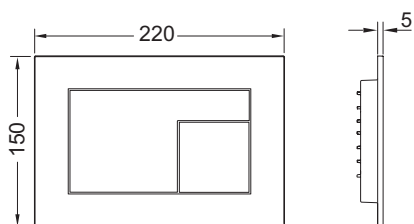

Afmetingen (b x h x d): 220 x 150 x 5 mm

Design by Konstantin Grcic

Opmerking:

Minimale wandopbouw van 23 mm bij natbouw!

Verkoopgegevens:

Productnaam: TECEvelvet WC-bedieningsplaat voor duospoeltechniek, Zwart
 Goederenklasse: 904
 Productgroep: 2009040270