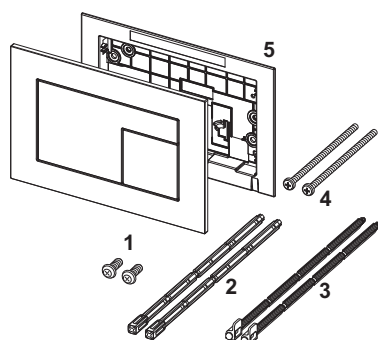

Bedieningsplaat voor TECE-reservoir voor front- of planchetbediening. Zeer vlakke bedieningsplaat met FENIX NTM-oppervlak (FENIX® by Arpa Industriale). Mat Soft Touch-oppervlak met anti-vingerprint. Rubbergedempte bedieningstoetsen, incl. bedieningsstangen en bevestigingsmateriaal. Geschikt voor vlakke inbouw in combinatie met het WC-inbouwraam en TECE-afstandhouder. Te combineren met inworpschacht voor reinigingstabletten.

Afmetingen (b x h x d): 220 x 150 x 5 mm

Design by Konstantin Grcic

Opmerking:

Minimale wandopbouw van 23 mm bij natbouw!

Verkoopgegevens:

Productnaam: TECEvelvet WC-bedieningsplaat voor duospoeltechniek, Zwart
 Goederenklasse: 904
 Productgroep: 2009040270

Reserveonderdelen:

- | | | |
|---|---------|-----------------------------------------------|
| 1 | 9820263 | Bevestigingsschroeven (2003-2020) |
| 2 | 9820022 | Bedieningsstangen (2003-2020) |
| 3 | 9820498 | Bevestigingsstangen "easy fit" (vanaf 2021) |
| 4 | 9820497 | Bevestigingsschroeven "easy fit" (vanaf 2021) |
| 5 | 9820346 | Bevestigingsframe |