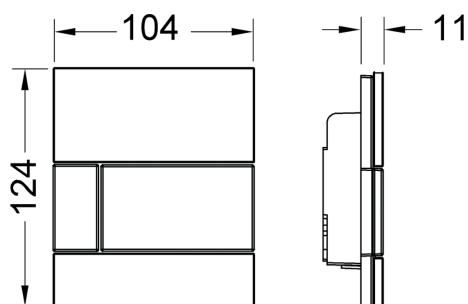

TECESquare urinoirbedieningsplaat van glas incl. cartouche

Artikelnummer: 9242800

Kleur: Glas glanzend wit, toets glanzend wit

Showroommodel: Ja

VE 1: 1 st.

VE 2: 15 st.

Beschrijving:

Bedieningsplaat voor TECE urinoir-drukspoelerbehuizing U 1; drukspoeler klasse 1,5 en 4 (EN 12541); spoelhoeveelheid instelbaar op 1, 2 of 4 liter; toepasbaar vanaf een minimale stromingsdruk van 0,5 bar.

Bestaande uit:

- cartouche voor drukspoeler met naald voor automatische straalreiniging
- vlakke glazen bedieningsplaat
- bedieningsstang en bevestigingsmateriaal

Geschikt voor vlakke inbouw in combinatie met het urinoirinbouwraam.

Afmetingen (b x h x d): 104 x 124 x 11 mm

Urinoirinbouwraam voor vlakke inbouw (bestelnr. 9242647) niet in de levering inbegrepen.

Verkoopgegevens:

Productnaam: TECESquare urinoirbedieningsplaat van glas incl. cartouche, Glas glanzend wit, toets glanzend wit
 Goederenklasse: 904
 Productgroep: 2009040060