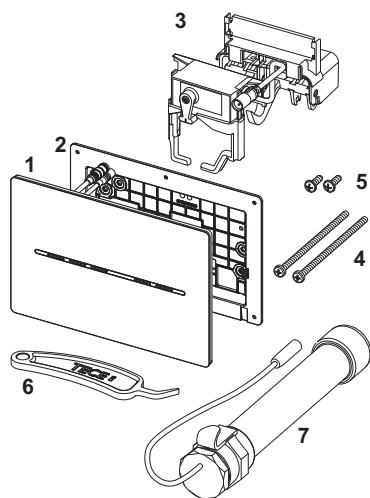

TECESolid WC-elektronica met handsfree bediening, 6 V batterij

Artikelnummer: 9240465

Kleur: Mat zwart

Showroommodel: —

VE 1: 1 st.

Beschrijving:

Elektronische bedieningsplaat met handsfree hygiënische activering voor TECE-spoelkasten met frontbediening en bedieningshoogte van ca. 1 m (midden bedieningsplaat). Zeer vlakke bedieningsplaat van rvs inclusief bevestigingsmateriaal, waterdicht batterijvak voor inbouw in de spoelkast (met vier batterijen type Mono/D/LR 20) en aandrijfmotor voor enkele of dubbele spoeling. Te combineren met inworpschacht voor reinigingstabletten.

Afmetingen (b x h x d): 220 x 150 x 6 mm

Functie van de elektronica:

de sensor herkent wanneer iemand de wc nadert en pas dan wordt de spoelknop verlicht. De spoeling wordt zonder aanraking of door de toets even aan te raken geactiveerd. Dankzij de app-programmering kan de TECESolid WC-elektronica aan individuele eisen worden aangepast.

Evaluatie-/logboekfunctie via app, interface met het gebouwbeheersysteem en voor spoeling op afstand via bedrade elektronische drukknop op de steunbeugel.

Opmerking:

- Minimale wandopbouw van 26 mm bij natbouw!
- Niet in combinatie met WC-inbouwframes met bouwhoogtes 980, 820 en 750 mm.
- Niet in combinatie met TOTO Washlets RX en SX.

Verkoopgegevens:

Productnaam: TECESolid WC-elektronica met handsfree bediening, 6 V batterij, Mat zwart
 Goederenklasse: 904
 Productgroep: 2009040100

Reserveonderdelen:

2	9820426	Bevestigingsframe
3	9820493	Aandrijfmotor voor TECE-spoelkast
4	9820497	Bevestigingsschroeven "easy fit" (vanaf 2021)
5	9820263	Bevestigingsschroeven (2003-2020)
6	9820390	Demontage- en programmeersleutel
7	9820202	Batterijvak, lang