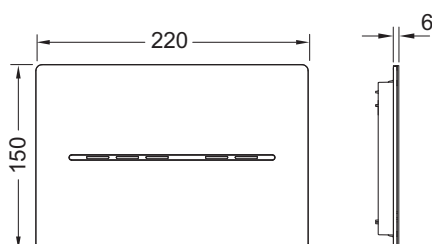

Verkoopgegevens:

Productnaam: TECESolid WC-elektronica met handsfree bediening, 6 V batterij, Mat zwart
Goederenklasse: 904
Productgroep: 2009040100