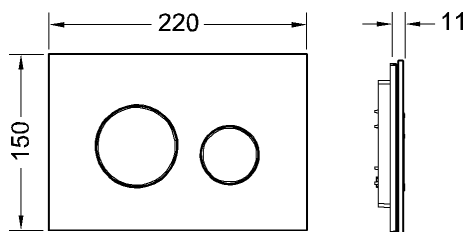

### Beschrijving:

Bedieningsplaat voor TECE reservoir voor front- of planchetbediening. Vlakke glazen bedieningsplaat met twee geveerde bedieningstoetsen. Geschikt voor vlakke inbouw in combinatie met het WC-inbouwraam (bijv. 9240649). Te combineren met inworp-schacht voor reinigingstabletten.

Afmetingen (b x h x d): 220 x 150 x 11 mm

**WC-inbouwraam niet in de levering inbegrepen.**

### Verkoopgegevens:

Productnaam: TECEloop WC-bedieningsplaat van glas voor duospoeltechniek, Glas glanzend zwart, toetsen glanzend zwart

Goederenklasse: 904

Productgroep: 2009040050