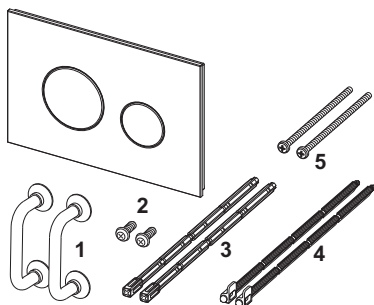

### Beschrijving:

Bedieningsplaat voor TECE reservoir voor front- of planchetbediening. Vlakke glazen bedieningsplaat met twee geveerde bedieningstoetsen. Geschikt voor vlakke inbouw in combinatie met het WC-inbouwraam (bijv. 9240649). Te combineren met inworp-schacht voor reinigingstabletten.

Afmetingen (b x h x d): 220 x 150 x 11 mm

**WC-inbouwraam niet in de levering inbegrepen.**

### Verkoopgegevens:

Productnaam: TECEloop WC-bedieningsplaat van glas voor duospoeltechniek, Glas glanzend zwart, toetsen glanzend zwart

Goederenklasse: 904

Productgroep: 2009040050

### Reserveonderdelen:

- |   |         |   |
|---|---------|---|
| 1 | 9820180 | Zuignappen                                    |
| 2 | 9820263 | Bevestigingsschroeven (2003-2020)             |
| 3 | 9820022 | Bedieningsstangen (2003-2020)                 |
| 4 | 9820498 | Bevestigingsstangen "easy fit" (vanaf 2021)   |
| 5 | 9820497 | Bevestigingsschroeven "easy fit" (vanaf 2021) |