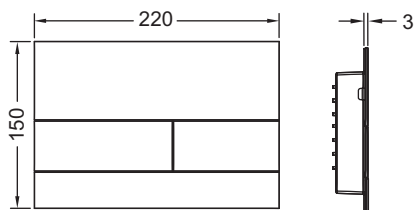

TECESquare II metaal WC-bedieningsplaat voor duospoeltechniek

Artikelnummer: 9240833

Kleur: Mat zwart

Showroommodel: Ja

VE 1: 1 st.

VE 2: 10 st.

Beschrijving:

Bedieningsplaat voor TECE reservoir voor front of planchetbediening. Extra vlakke metalen bedieningsplaat met twee geveerde kanteltoetsen. Inclusief bedieningsstangen, bevestigingsmateriaal en demontage gereedschap. Te combineren met inworp-schacht voor reinigingstabletten.

Afmetingen (b x h x d): 220 x 150 x 3 mm

Aanwijzing:

Minimale wandopbouw van 30 mm bij natbouw!

Verkoopgegevens:

Productnaam: TECESquare II metaal WC-bedieningsplaat voor duospoeltechniek, Mat zwart

Goederenklasse: 904

Productgroep: 2009040070

Reserveonderdelen:

1	9820263	Bevestigingsschroeven (2003-2020)
2	9820022	Bedieningsstangen (2003-2020)
3	9820180	Zuignappen
4	9820347	Bevestigingsframe
5	9820390	Demontage- en programmeersleutel
6	9820498	Bevestigingsstangen "easy fit" (vanaf 2021)
7	9820497	Bevestigingsschroeven "easy fit" (vanaf 2021)