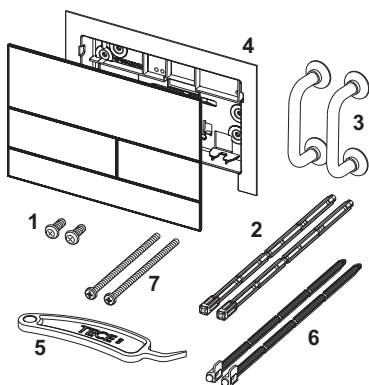

TECESquare II metaal WC-bedieningsplaat voor duospoeltechniek

Artikelnummer: 9240833

Kleur: Mat zwart

Showroommodel: Ja

VE 1: 1 st.

VE 2: 10 st.

Beschrijving:

Bedieningsplaat voor TECE reservoir voor front of planchetbediening. Extra vlakke metalen bedieningsplaat met twee geveerde kanteltoetsen. Inclusief bedieningsstangen, bevestigingsmateriaal en demontage gereedschap. Te combineren met inworp-schacht voor reinigingstabletten.

Afmetingen (b x h x d): 220 x 150 x 3 mm

Aanwijzing:

Minimale wandopbouw van 30 mm bij natbouw!

Verkoopgegevens:

Productnaam: TECESquare II metaal WC-bedieningsplaat voor duospoeltechniek, Mat zwart

Goederenklasse: 904

Productgroep: 2009040070

Reserveonderdelen:

- | | | |
|---|---------|---|
| 1 | 9820263 | Bevestigingsschroeven (2003-2020) |
| 2 | 9820022 | Bedieningsstangen (2003-2020) |
| 3 | 9820180 | Zuignappen |
| 4 | 9820347 | Bevestigingsframe |
| 5 | 9820390 | Demontage- en programmeersleutel |
| 6 | 9820498 | Bevestigingsstangen "easy fit" (vanaf 2021) |
| 7 | 9820497 | Bevestigingsschroeven "easy fit" (vanaf 2021) |