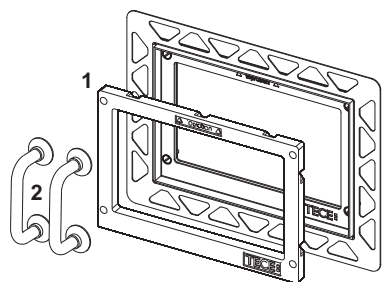

**TECE WC-inbouwframe voor vlakke inbouw**

Artikelnummer: 9240647

Kleur: Zwart

Showroommodel: Ja

VE 1: 1 st.

VE 2: 20 st.

Beschrijving:

Inbouwset voor het vlak inbouwen van de WC-bedieningsplaten TECEloop Glas, TECEloop Kunststof, TECEvelvet, TECEsquare Glas, TECEsquare II Glas, TECElux Mini en TECEnow. In diepte verstelbaar inbouwraam voor wandtegels van 5-18 mm (met stelschroef van 18-33 mm - bestelnr. 9820181) inclusief demontagegereedschap voor bedieningsplaat.

Inbouwraam voor ruwbouwmontage vereist!**Let op:**

Geschikt voor inbouwreservoir voor droogbouw. In combinatie met TECEbox ruwbouwbescherming (9030029) ook geschikt voor natbouw.

Gebruik een waterstraalsnijmachine om de randen van gesneden tegels recht te maken.

Verkoopgegevens:

Productnaam: TECE WC-inbouwframe voor vlakke inbouw, Zwart
Goederenklasse: 904
Productgroep: 2009040120

Reserveonderdelen:

- | | | |
|---|---------|-------------------------------------|
| 1 | 9820196 | Subframe voor WC voor vlakke inbouw |
| 2 | 9820180 | Zuignappen |