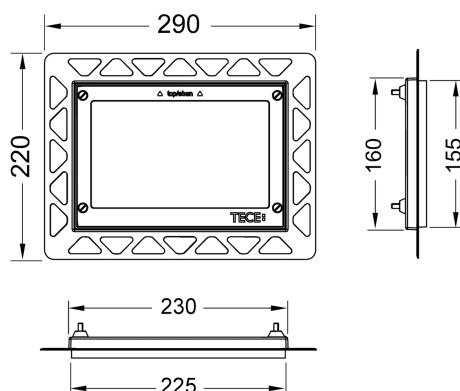

**TECE WC-inbouwframe voor vlakke inbouw**

Artikelnummer: 9240647

Kleur: Zwart

Showroommodel: Ja

VE 1: 1 st.

VE 2: 20 st.

Beschrijving:

Inbouwset voor het vlak inbouwen van de WC-bedieningsplaten TECEloop Glas, TECEloop Kunststof, TECEvelvet, TECEsquare Glas, TECEsquare II Glas, TECElux Mini en TECEnow. In diepte verstelbaar inbouwraam voor wandtegels van 5-18 mm (met stelschroef van 18-33 mm - bestelnr. 9820181) inclusief demontagegereedschap voor bedieningsplaat.

Inbouwraam voor ruwbouwmontage vereist!**Let op:**

Geschikt voor inbouwreservoir voor droogbouw. In combinatie met TECEbox ruwbouwbescherming (9030029) ook geschikt voor natbouw.

Gebruik een waterstraalsnijmachine om de randen van gesneden tegels recht te maken.

Verkoopgegevens:

Productnaam: TECE WC-inbouwframe voor vlakke inbouw, Zwart
Goederenklasse: 904
Productgroep: 2009040120

Reserveonderdelen:

- | | | |
|---|---------|-------------------------------------|
| 1 | 9820196 | Subframe voor WC voor vlakke inbouw |
| 2 | 9820180 | Zuignappen |