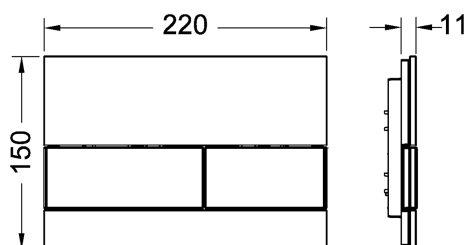

TECEsquare WC-bedieningsplaat van glas voor duospoeltechniek

Artikelnummer: 9240807

Kleur: Glas glanzend zwart, toetsen glanzend chroom

Showroommodel: Ja

VE 1: 1 st.

VE 2: 10 st.

Beschrijving:

Bedieningsplaat voor TECE reservoir voor front- of planchetbediening. Vlakke glazen bedieningsplaat met twee geveerde kanteltoetsen. Geschikt voor vlakke inbouw in combinatie met een WC-inbouwraam voor vlakke inbouw (bijv. bestelnr. 9240649). Te combineren met inworpschacht voor reinigingstabletten.

Afmetingen (b x h x d): 220 x 150 x 11 mm

WC-inbouwraam voor vlakke inbouw niet in de levering inbegrepen. Separaat te bestellen!

Verkoopgegevens:

Productnaam: TECEsquare WC-bedieningsplaat van glas voor duospoeltechniek, Glas glanzend zwart, toetsen glanzend chroom

Goederenklasse: 904

Productgroep: 2009040060

Reserveonderdelen:

- | | | |
|---|---------|---|
| 1 | 9820253 | Toetsveren, 2 stuks |
| 2 | 9820249 | Borgschroef |
| 3 | 9820263 | Bevestigingsschroeven (2003-2020) |
| 4 | 9820022 | Bedieningsstangen (2003-2020) |
| 5 | 9820180 | Zuignappen |
| 6 | 9820328 | Bevestigingsframe |
| 7 | 9820558 | Bedieningsknoppen glanzend chroom |
| 8 | 9820498 | Bevestigingsstangen "easy fit" (vanaf 2021) |
| 9 | 9820497 | Bevestigingsschroeven "easy fit" (vanaf 2021) |