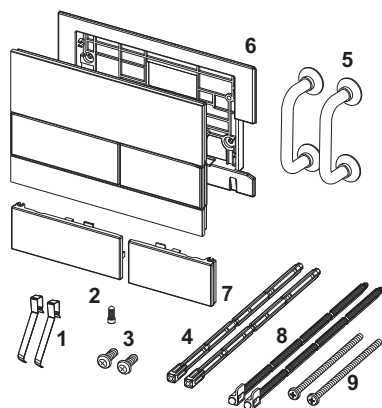

TECEsquare WC-bedieningsplaat van glas voor duospoeltechniek

Artikelnummer: 9240807

Kleur: Glas glanzend zwart, toetsen glanzend chroom

Showroommodel: Ja

VE 1: 1 st.

VE 2: 10 st.

Beschrijving:

Bedieningsplaat voor TECE reservoir voor front- of planchetbediening. Vlakke glazen bedieningsplaat met twee geveerde kanteltoetsen. Geschikt voor vlakke inbouw in combinatie met een WC-inbouwraam voor vlakke inbouw (bijv. bestelnr. 9240649). Te combineren met inworpschacht voor reinigingstabletten.

Afmetingen (b x h x d): 220 x 150 x 11 mm

WC-inbouwraam voor vlakke inbouw niet in de levering inbegrepen. Separaat te bestellen!

Verkoopgegevens:

Productnaam: TECEsquare WC-bedieningsplaat van glas voor duospoeltechniek, Glas glanzend zwart, toetsen glanzend chroom

Goederenklasse: 904

Productgroep: 2009040060

Reserveonderdelen:

- | | | |
|---|---------|---|
| 1 | 9820253 | Toetsveren, 2 stuks |
| 2 | 9820249 | Borgschroef |
| 3 | 9820263 | Bevestigingsschroeven (2003-2020) |
| 4 | 9820022 | Bedieningsstangen (2003-2020) |
| 5 | 9820180 | Zuignappen |
| 6 | 9820328 | Bevestigingsframe |
| 7 | 9820558 | Bedieningsknoppen glanzend chroom |
| 8 | 9820498 | Bevestigingsstangen "easy fit" (vanaf 2021) |
| 9 | 9820497 | Bevestigingsschroeven "easy fit" (vanaf 2021) |