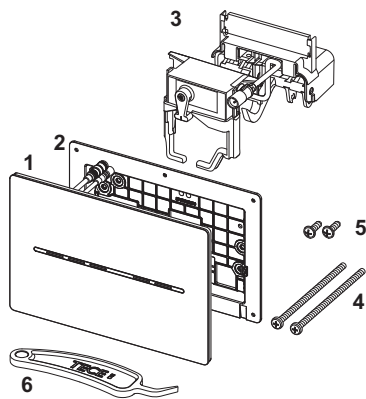

Afmetingen (b x h x d): 220 x 150 x 6 mm

Functie van de elektronica:

de sensor herkent wanneer iemand de wc nadert en pas dan wordt de spoelknop verlicht. De spoeling wordt zonder aanraking of door de toets even aan te raken geactiveerd. Dankzij de app-programmering kan de TECEsolid WC-elektronica aan individuele eisen worden aangepast.

Separaat te bestellen:

- voor 230/12 V-aansluiting: Trafo inclusief aansluitkabel (aansluitspanning 230 V, bestelnr. 9810012)

Opmerking:

- Minimale wandopbouw van 26 mm bij natbouw!
- Voor de TECEsolid WC-elektronica is een stroomaansluiting nodig.
- Niet in combinatie met WC-inbouwframes met bouwhoogtes 980, 820 en 750 mm.
- Niet in combinatie met TOTO Washlets RX en SX.

Verkoopgegevens:

Productnaam: TECEsolid WC-elektronica met handsfree bediening, 12 V net, Glanzend wit
Goederenklasse: 904
Productgroep: 2009040100

Reserveonderdelen:

- | | | |
|---|---------|---|
| 1 | 9820476 | Afdekplaat glanzend wit |
| 2 | 9820426 | Bevestigingsframe |
| 3 | 9820493 | Aandrijfmotor voor TECE-spoelkast |
| 4 | 9820497 | Bevestigingsschroeven "easy fit" (vanaf 2021) |
| 5 | 9820263 | Bevestigingsschroeven (2003-2020) |
| 6 | 9820390 | Demontage- en programmeersleutel |