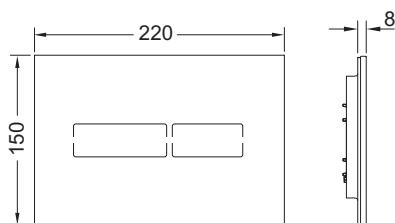

Afmetingen (b x h x d): 220 x 150 x 8 mm

Functie van de elektronica:

de sensor herkent wanneer iemand de wc nadert en pas dan wordt de spoelknop verlicht. De spoeling wordt zonder aanraking of door de toets even aan te raken geactiveerd. Door programmering met de TECElux Mini programmeerbare afstandsbediening (best.-nr. 9240971) kan de elektronica aan individuele eisen worden aangepast.

- TECE-trafo voor WC-elektronica inclusief aansluitkabel (bestelnr. 9810012)
- TECE WC-inbouwraam voor vlakke inbouw
- programmeerbare afstandsbediening (bestelnr. 9240971)

Opmerking:

- Voor TECElux Mini is een stroomaansluiting vereist.
- Niet in combinatie met WC-inbouwframes met bouwhoogtes 980, 820 en 750 mm.
- Niet in combinatie met de TOTO Washlet RX en SX.

Verkoopgegevens:

Productnaam: TECElux Mini bedieningsplaat met elektronische spoeler Touch-bediening, Glas glanzend wit
 Goederenklasse: 904
 Productgroep: 2009040250

Reserveonderdelen:

- | | | |
|---|---------|---|
| 1 | 9820369 | Afdekplaat glas glanzend wit |
| 2 | 9820397 | Bevestigingsframe |
| 3 | 9820493 | Aandrijfmotor voor TECE-spoelkast |
| 4 | 9820497 | Bevestigingsschroeven "easy fit" (vanaf 2021) |
| 5 | 9820263 | Bevestigingsschroeven (2003-2020) |
| 6 | 9820390 | Demontage- en programmeersleutel |