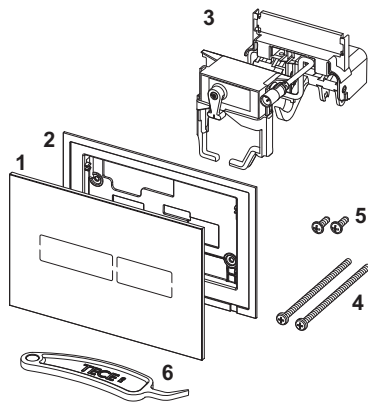

Afmetingen (b x h x d): 220 x 150 x 8 mm

Functie van de elektronica:

de sensor herkent wanneer iemand de wc nadert en pas dan wordt de spoelknop verlicht. De spoeling wordt zonder aanraking of door de toets even aan te raken geactiveerd. Door programmering met de TECElux Mini programmeerbare afstandsbediening (best.-nr. 9240971) kan de elektronica aan individuele eisen worden aangepast.

- TECE-trafo voor WC-elektronica inclusief aansluitkabel (bestelnr. 9810012)
- TECE WC-inbouwraam voor vlakke inbouw
- programmeerbare afstandsbediening (bestelnr. 9240971)

Opmerking:

- Voor TECElux Mini is een stroomaansluiting vereist.
- Niet in combinatie met WC-inbouwframes met bouwhoogtes 980, 820 en 750 mm.
- Niet in combinatie met de TOTO Washlet RX en SX.

Verkoopgegevens:

Productnaam: TECElux Mini bedieningsplaat met elektronische spoeler Touch-bediening, Glas glanzend wit
 Goederenklasse: 904
 Productgroep: 2009040250

Reserveonderdelen:

- | | | |
|---|---------|---|
| 1 | 9820369 | Afdekplaat glas glanzend wit |
| 2 | 9820397 | Bevestigingsframe |
| 3 | 9820493 | Aandrijfmotor voor TECE-spoelkast |
| 4 | 9820497 | Bevestigingsschroeven "easy fit" (vanaf 2021) |
| 5 | 9820263 | Bevestigingsschroeven (2003-2020) |
| 6 | 9820390 | Demontage- en programmeersleutel |