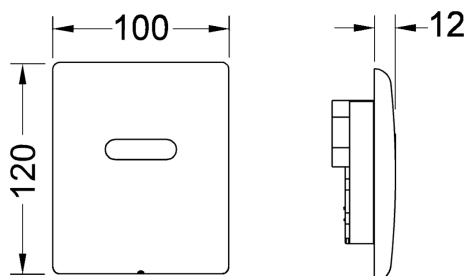

**TECEplanus urinoirelektronica op, 6 V batterij**

Artikelnummer: 9242354

Kleur: Mat zijdewit
Showroommodel: Ja
VE 1: 1 st.
VE 2: 10 st.

Beschrijving:

Bedieningsplaat voor automatische infrarood spoelsystemen;
past op TECE urinoir-drukspoelerbehuizing U 1;
toepasbaar vanaf een minimale stromingsdruk van 0,5 bar;
spoeltijd, waterbesparende pauzefunctie, schoonmaakfunctie,
instelbare functie voor voorspoelen en hygiënisch spoelen.

Bestaande uit:

- magneetventiel met grote vuilfilter
- batterij 6 V (2CR5)
- vastschroefbare metalen frontplaat met sensorvlak
- bevestigingsmateriaal
- programmeersleutel

Afmetingen (b x h x d): 100 x 120 x 12 mm

Verkoopgegevens:

Productnaam: TECEplanus urinoirelektronica op, 6 V batterij, Mat zijdewit
Goederenklasse: 904
Productgroep: 2009040030

Reserveonderdelen:

| | | |
|---|---------|---|
| 1 | 9820098 | Afdekplaat zijdemat wit |
| 2 | 9820097 | Bevestigingsschroeven |
| 3 | 9820091 | Inbussleutel |
| 4 | 9820092 | 6 V batterij 2CR5 |
| 5 | 9820093 | Batterijaansluitadapter |
| 6 | 9820089 | Cartouche voor urinoir, elektrisch voor drukspoeler U 1 |
| 7 | 9820087 | Infraroodsensor 6 V batterij |
| 8 | 9820090 | Zeef |
| 9 | 9820080 | Programmeersleutel |