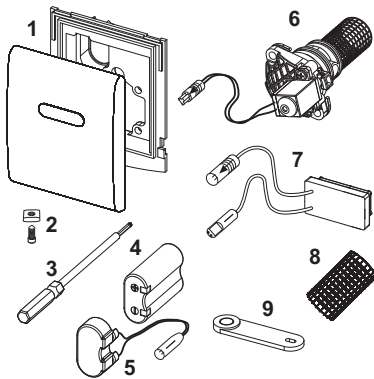

**TECEplanus urinoirelektronica op, 6 V batterij**

Artikelnummer: 9242354

Kleur: Mat zijdewit
Showroommodel: Ja
VE 1: 1 st.
VE 2: 10 st.

Beschrijving:

Bedieningsplaat voor automatische infrarood spoelsystemen;
past op TECE urinoir-drukspoelerbehuizing U 1;
toepasbaar vanaf een minimale stromingsdruk van 0,5 bar;
spoeltijd, waterbesparende pauzefunctie, schoonmaakfunctie,
instelbare functie voor voorspoelen en hygiënisch spoelen.

Bestaande uit:

- magneetventiel met grote vuilfilter
- batterij 6 V (2CR5)
- vastschroefbare metalen frontplaat met sensorvlak
- bevestigingsmateriaal
- programmeersleutel

Afmetingen (b x h x d): 100 x 120 x 12 mm

Verkoopgegevens:

Productnaam: TECEplanus urinoirelektronica op, 6 V batterij, Mat zijdewit
Goederenklasse: 904
Productgroep: 2009040030

Reserveonderdelen:

| | | |
|---|---------|---|
| 1 | 9820098 | Afdekplaat zijdemat wit |
| 2 | 9820097 | Bevestigingsschroeven |
| 3 | 9820091 | Inbussleutel |
| 4 | 9820092 | 6 V batterij 2CR5 |
| 5 | 9820093 | Batterijaansluitadapter |
| 6 | 9820089 | Cartouche voor urinoir, elektrisch voor drukspoeler U 1 |
| 7 | 9820087 | Infraroodsensor 6 V batterij |
| 8 | 9820090 | Zeef |
| 9 | 9820080 | Programmeersleutel |