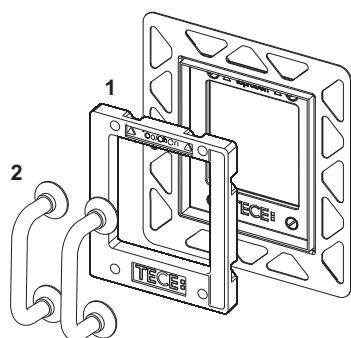

### Beschrijving:

Inbouwraam voor het vlak inbouwen van de urinoirbedieningsplaten TECEnow/TECEloop/TECEsquare van glas en TECESquare van metaal in een droogbouwwand. In diepte verstelbaar tegelraam voor wandtegels van 5-18 mm (met 18-33 mm stelschroef 9820181). Inclusief demontagegereedschap voor bedieningsplaat.

**Inbouwraam voor ruwbouwmontage vereist.**

**Let op:** Alleen voor droogbouw!

**Gebruik een waterstraalsnijmachine om de randen van gesneden tegels recht te maken.**

### Verkoopgegevens:

Productnaam: TECE urinoirinbouwraam voor vlakke inbouw, Wit  
Goederenklasse: 904  
Productgroep: 2009040120

## Reserveonderdelen:

- |   |         |  |
|---|---------|--|
| 1 | 9820197 | Subframe voor urinoir voor vlakke inbouw |
| 2 | 9820180 | Zuignappen                               |