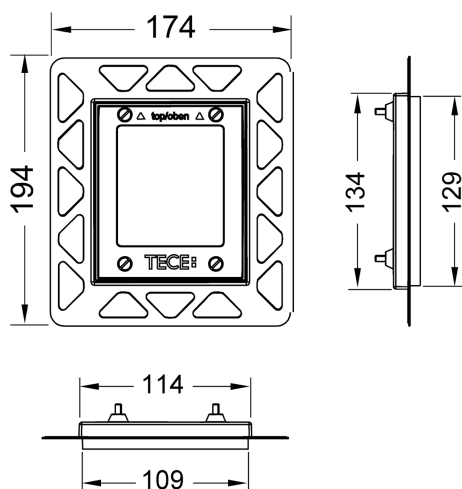

## TECE urinoirinbouwraam voor vlakke inbouw

Artikelnummer: 9242646

Kleur: Wit

Showroommodel: —

VE 1: 1 st.

VE 2: 40 st.

### Beschrijving:

Inbouwraam voor het vlak inbouwen van de urinoirbedieningsplaten TECEnow/TECEloop/TECEsquare van glas en TECESquare van metaal in een droogbouwwand. In diepte verstelbaar tegelraam voor wandtegels van 5-18 mm (met 18-33 mm stelschroef 9820181). Inclusief demontagegereedschap voor bedieningsplaat.

**Inbouwraam voor ruwbouwmontage vereist.**

**Let op:** Alleen voor droogbouw!

**Gebruik een waterstraalsnijmachine om de randen van gesneden tegels recht te maken.**

### Verkoopgegevens:

Productnaam: TECE urinoirinbouwraam voor vlakke inbouw, Wit  
Goederenklasse: 904  
Productgroep: 2009040120