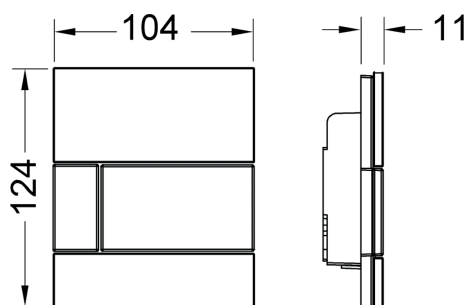

**TECESquare urinoirbedieningsplaat van glas incl. cartouche**

Artikelnummer: 9242801

Kleur: Glas glanzend wit, toets geborsteld rvs (met anti-vingerprint)

Showroommodel: —

VE 1: 1 st.

VE 2: 15 st.

**Beschrijving:**

Bedieningsplaat voor TECE urinoir-drukspoelerbehuizing U 1; drukspoeler klasse 1,5 en 4 (EN 12541); spoelhoeveelheid instelbaar op 1, 2 of 4 liter; toepasbaar vanaf een minimale stromingsdruk van 0,5 bar.

Bestaande uit:

- cartouche voor drukspoeler met naald voor automatische straalreiniging
- vlakke glazen bedieningsplaat
- bedieningsstang en bevestigingsmateriaal

Geschikt voor vlakke inbouw in combinatie met het urinoirinbouwraam.

Afmetingen (b x h x d): 104 x 124 x 11 mm

**Urinoirinbouwraam voor vlakke inbouw (bestelnr. 9242647) niet in de levering inbegrepen.****Verkoopgegevens:**

Productnaam: TECESquare urinoirbedieningsplaat van glas incl. cartouche, Glas glanzend wit, toets geborsteld rvs (met anti-vingerprint)  
Goederenklasse: 904  
Productgroep: 2009040060