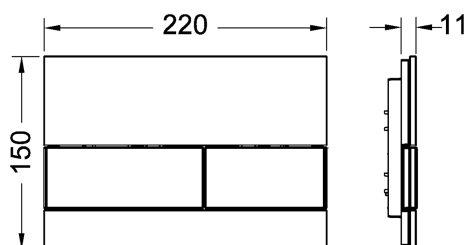

## TECESquare WC-bedieningsplaat van glas voor duospoeltechniek

Artikelnummer: 9240809

Kleur: Glas glanzend zwart, toetsen glanzend zwart

Showroommodel: Ja

VE 1: 1 st.

VE 2: 10 st.

### Beschrijving:

Bedieningsplaat voor TECE reservoir voor front- of planchetbediening. Vlakke glazen bedieningsplaat met twee geveerde kanteltoetsen. Geschikt voor vlakke inbouw in combinatie met een WC-inbouwraam voor vlakke inbouw (bijv. bestelnr. 9240649). Te combineren met inworpschacht voor reinigingstabletten.

Afmetingen (b x h x d): 220 x 150 x 11 mm

**WC-inbouwraam voor vlakke inbouw niet in de levering inbegrepen. Separaat te bestellen!**

### Verkoopgegevens:

Productnaam: TECESquare WC-bedieningsplaat van glas voor duospoeltechniek, Glas glanzend zwart, toetsen glanzend zwart

Goederenklasse: 904

Productgroep: 2009040060