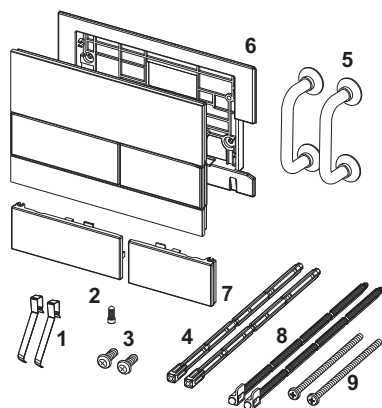

### Beschrijving:

Bedieningsplaat voor TECE reservoir voor front- of planchetbediening. Vlakke glazen bedieningsplaat met twee geveerde kanteltoetsen. Geschikt voor vlakke inbouw in combinatie met een WC-inbouwraam voor vlakke inbouw (bijv. bestelnr. 9240649). Te combineren met inworpschacht voor reinigingstabletten.

Afmetingen (b x h x d): 220 x 150 x 11 mm

**WC-inbouwraam voor vlakke inbouw niet in de levering inbegrepen. Separaat te bestellen!**

### Verkoopgegevens:

Productnaam: TECESquare WC-bedieningsplaat van glas voor duospoeltechniek, Glas glanzend zwart, toetsen glanzend zwart

Goederenklasse: 904

Productgroep: 2009040060

### Reserveonderdelen:

- |   |         |   |
|---|---------|---|
| 1 | 9820253 | Toetsveren, 2 stuks                           |
| 2 | 9820249 | Borgschroef                                   |
| 3 | 9820263 | Bevestigingsschroeven (2003-2020)             |
| 4 | 9820022 | Bedieningsstangen (2003-2020)                 |
| 5 | 9820180 | Zuignappen                                    |
| 6 | 9820328 | Bevestigingsframe                             |
| 7 | 9820560 | Bedieningsknoppen glanzend zwart              |
| 8 | 9820498 | Bevestigingsstangen "easy fit" (vanaf 2021)   |
| 9 | 9820497 | Bevestigingsschroeven "easy fit" (vanaf 2021) |