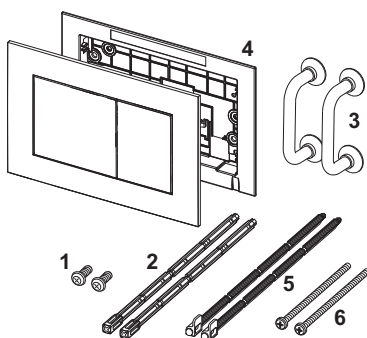

TECEnow WC-bedieningsplaat voor duospoeling

Artikelnummer: 9240403

Kleur: Glanzend zwart

Showroommodel: Ja

VE 1: 1 st.

VE 2: 10 st.

Beschrijving:

Bedieningsplaat voor TECE reservoir voor front- of planchetbediening. Bijzonder vlakke kunststof bedieningsplaat met rubber gedempte bedieningstoetsen. Inclusief bedieningsstangen en bevestigingsmateriaal. Geschikt voor vlakke inbouw in combinatie met het WC-inbouwraam en TECE afstandhouder. Te combineren met inworpschacht voor reinigingstabletten.

Afmetingen (b x h x d): 220 x 150 x 5 mm

Opmerking:

Houd rekening met een minimale wandopbouw van 23 mm bij natbouw!

Verkoopgegevens:

Productnaam: TECEnow WC-bedieningsplaat voor duospoeling, Glanzend zwart

Goederenklasse: 904

Productgroep: 2009040240

Reserveonderdelen:

- | | | |
|---|---------|---|
| 1 | 9820263 | Bevestigingsschroeven (2003-2020) |
| 2 | 9820022 | Bedieningsstangen (2003-2020) |
| 3 | 9820180 | Zuignappen |
| 4 | 9820346 | Bevestigingsframe |
| 5 | 9820498 | Bevestigingsstangen "easy fit" (vanaf 2021) |
| 6 | 9820497 | Bevestigingsschroeven "easy fit" (vanaf 2021) |