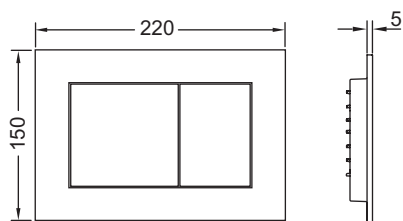

TECEnow WC-bedieningsplaat voor duospoeling

Artikelnummer: 9240403

Kleur: Glanzend zwart

Showroommodel: Ja

VE 1: 1 st.

VE 2: 10 st.

Beschrijving:

Bedieningsplaat voor TECE reservoir voor front- of planchetbediening. Bijzonder vlakke kunststof bedieningsplaat met rubber gedempte bedieningstoetsen. Inclusief bedieningsstangen en bevestigingsmateriaal. Geschikt voor vlakke inbouw in combinatie met het WC-inbouwraam en TECE afstandhouder. Te combineren met inworpschacht voor reinigingstabletten.

Afmetingen (b x h x d): 220 x 150 x 5 mm

Opmerking:

Houd rekening met een minimale wandopbouw van 23 mm bij natbouw!

Verkoopgegevens:

Productnaam: TECEnow WC-bedieningsplaat voor duospoeling, Glanzend zwart

Goederenklasse: 904

Productgroep: 2009040240

Reserveonderdelen:

- | | | |
|---|---------|---|
| 1 | 9820263 | Bevestigingsschroeven (2003-2020) |
| 2 | 9820022 | Bedieningsstangen (2003-2020) |
| 3 | 9820180 | Zuignappen |
| 4 | 9820346 | Bevestigingsframe |
| 5 | 9820498 | Bevestigingsstangen "easy fit" (vanaf 2021) |
| 6 | 9820497 | Bevestigingsschroeven "easy fit" (vanaf 2021) |