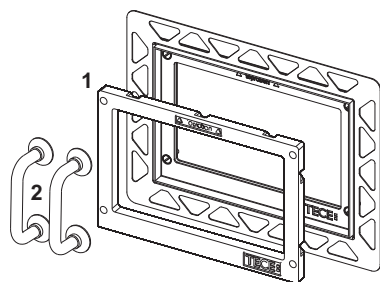

TECE WC-inbouwframe voor vlakke inbouw

Artikelnummer: 9240648

Kleur: Verguld

Showroommodel: —

VE 1: 1 st.

VE 2: 20 st.

Beschrijving:

Inbouwset voor het vlak inbouwen van de WC-bedieningsplaten TECEloop Glas, TECEloop Kunststof, TECEvelvet, TECEsquare Glas, TECEsquare II Glas, TECElux Mini en TECEnow. In diepte verstelbaar inbouwraam voor wandtegels van 5-18 mm (met stelschroef van 18-33 mm - bestelnr. 9820181) inclusief demontagegereedschap voor bedieningsplaat.

Inbouwraam voor ruwbouwmontage vereist!

Let op:

Geschikt voor inbouwreservoir voor droogbouw. In combinatie met TECEbox ruwbouwbescherming (9030029) ook geschikt voor natbouw.

Gebruik een waterstraalsnijmachine om de randen van gesneden tegels recht te maken.

Verkoopgegevens:

Productnaam: TECE WC-inbouwframe voor vlakke inbouw, Verguld
 Goederenklasse: 904
 Productgroep: 2009040120

Reserveonderdelen:

- | | | |
|---|---------|-------------------------------------|
| 1 | 9820196 | Subframe voor WC voor vlakke inbouw |
| 2 | 9820180 | Zuignappen |