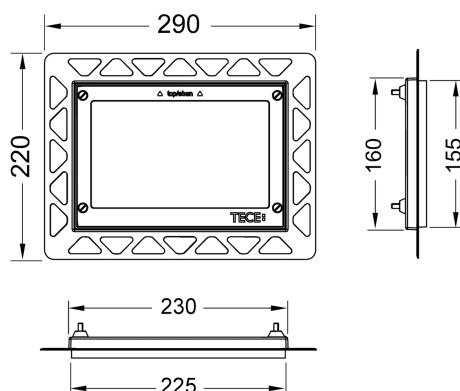

TECE WC-inbouwframe voor vlakke inbouw

Artikelnummer: 9240648

Kleur: Verguld

Showroommodel: —

VE 1: 1 st.

VE 2: 20 st.

Beschrijving:

Inbouwset voor het vlak inbouwen van de WC-bedieningsplaten TECEloop Glas, TECEloop Kunststof, TECEvelvet, TECEsquare Glas, TECEsquare II Glas, TECElux Mini en TECEnow. In diepte verstelbaar inbouwraam voor wandtegels van 5-18 mm (met stelschroef van 18-33 mm - bestelnr. 9820181) inclusief demontagegereedschap voor bedieningsplaat.

Inbouwraam voor ruwbouwmontage vereist!

Let op:

Geschikt voor inbouwreservoir voor droogbouw. In combinatie met TECEbox ruwbouwbescherming (9030029) ook geschikt voor natbouw.

Gebruik een waterstraalsnijmachine om de randen van gesneden tegels recht te maken.

Verkoopgegevens:

Productnaam: TECE WC-inbouwframe voor vlakke inbouw, Verguld
 Goederenklasse: 904
 Productgroep: 2009040120

Reserveonderdelen:

- | | | |
|---|---------|-------------------------------------|
| 1 | 9820196 | Subframe voor WC voor vlakke inbouw |
| 2 | 9820180 | Zuignappen |