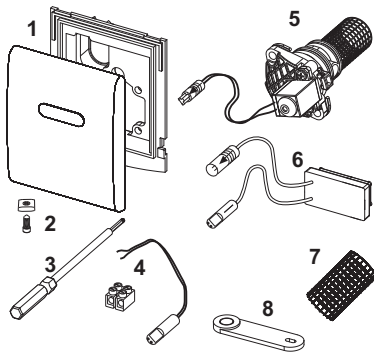

Reserveonderdelen:

1	9820086	Afdekplaat glanzend chroom
2	9820097	Bevestigingsschroeven
3	9820091	Inbussleutel
4	9820094	Netvoedingsadapter
5	9820089	Cartouche voor urinoir, elektrisch voor drukspoeler U 1
6	9820088	Infraroodsensor 12 V
7	9820090	Zeef
8	9820080	Programmeersleutel