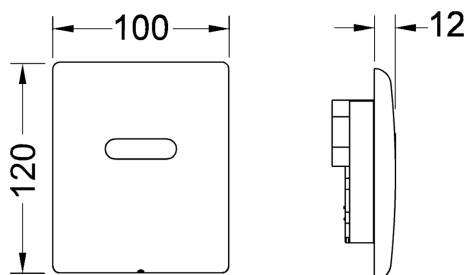

Verkoopgegevens:

Productnaam: TECEplanus urinoirelektronica 12 V adapter, Glanzend chroom
Goederenklasse: 904
Productgroep: 2009040030