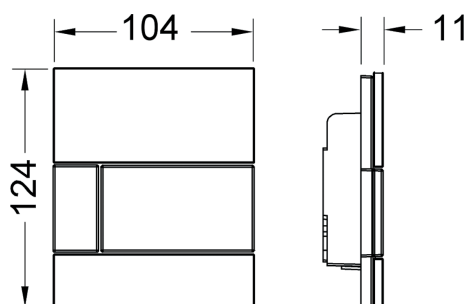

TECEsquare urinoirbedieningsplaat van glas incl. cartouche

Artikelnummer: 9242807

Kleur: Glas glanzend zwart, toets glanzend chroom

Showroommodel: —

VE 1: 1 st.

VE 2: 15 st.

Beschrijving:

Bedieningsplaat voor TECE urinoir-drukspoelerbehuizing U 1; drukspoeler klasse 1,5 en 4 (EN 12541); spoelhoeveelheid instelbaar op 1, 2 of 4 liter; toepasbaar vanaf een minimale stromingsdruk van 0,5 bar.

Bestaande uit:

- cartouche voor drukspoeler met naald voor automatische straalreiniging
- vlakke glazen bedieningsplaat
- bedieningsstang en bevestigingsmateriaal

Geschikt voor vlakke inbouw in combinatie met het urinoirinbouwraam.

Afmetingen (b x h x d): 104 x 124 x 11 mm

Urinoirinbouwraam voor vlakke inbouw (bestelnr. 9242647) niet in de levering inbegrepen.

Verkoopgegevens:

Productnaam: TECEsquare urinoirbedieningsplaat van glas incl. cartouche, Glas glanzend zwart, toets glanzend chroom
 Goederenklasse: 904
 Productgroep: 2009040060