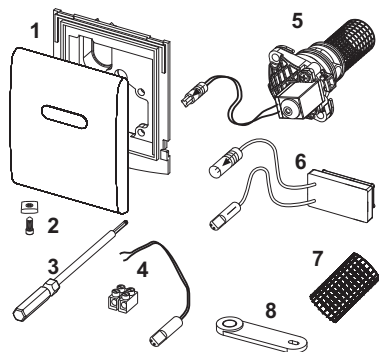

**TECEplanus urinoirelektronica 12 V adapter**

Artikelnummer: 9242357

Kleur: Glanzend wit

Showroommodel: —

VE 1: 1 st.

VE 2: 10 st.

Beschrijving:

Bedieningsplaat voor automatische infrarood spoelsystemen;
past op TECE urinoir-drukspoelerbehuizing U 1;
toepasbaar vanaf een minimale stromingsdruk van 0,5 bar;
spoeltijd, waterbesparende pauzefunctie, schoonmaakfunctie,
instelbare functie voor voorspoelen en hygiënisch spoelen.

Bestaande uit:

- magneetventiel met grote vuilfilter
- vastschroefbare metalen frontplaat met sensorvlak
- bevestigingsmateriaal
- programmeersleutel
- aansluiting op het lichtnet via externe trafo 230/12 V (niet in de levering inbegrepen)

Afmetingen (b x h x d): 100 x 120 x 12 mm

Separaat te bestellen:

- trafo TECEplanus 230/12 V, bestelnr. 9810003
- aansluitkabel TECEplanus 12 V, bestelnr. 9810004

Verkoopgegevens:

Productnaam: TECEplanus urinoirelektronica 12 V adapter, Glanzend wit
Goederenklasse: 904
Productgroep: 2009040030

Reserveonderdelen:

2	9820097	Bevestigingsschroeven
3	9820091	Inbussleutel
4	9820094	Netvoedingsadapter
5	9820089	Cartouche voor urinoir, elektrisch voor drukspoeler U 1
6	9820088	Infraroodsensor 12 V
7	9820090	Zeef
8	9820080	Programmeersleutel