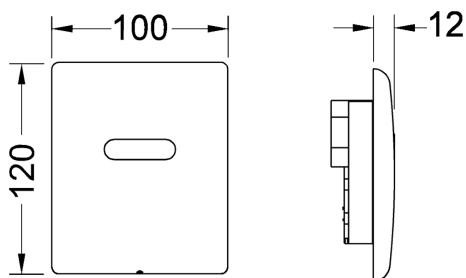

**TECEplanus urinoirelektronica 12 V adapter**

Artikelnummer: 9242357

Kleur: Glanzend wit

Showroommodel: —

VE 1: 1 st.

VE 2: 10 st.

Beschrijving:

Bedieningsplaat voor automatische infrarood spoelsystemen;
past op TECE urinoir-drukspoelerbehuizing U 1;
toepasbaar vanaf een minimale stromingsdruk van 0,5 bar;
spoeltijd, waterbesparende pauzefunctie, schoonmaakfunctie,
instelbare functie voor voorspoelen en hygiënisch spoelen.

Bestaande uit:

- magneetventiel met grote vuilfilter
- vastschroefbare metalen frontplaat met sensorvlak
- bevestigingsmateriaal
- programmeersleutel
- aansluiting op het lichtnet via externe trafo 230/12 V (niet in de levering inbegrepen)

Afmetingen (b x h x d): 100 x 120 x 12 mm

Separaat te bestellen:

- trafo TECEplanus 230/12 V, bestelnr. 9810003
- aansluitkabel TECEplanus 12 V, bestelnr. 9810004

Verkoopgegevens:

Productnaam: TECEplanus urinoirelektronica 12 V adapter, Glanzend wit
Goederenklasse: 904
Productgroep: 2009040030