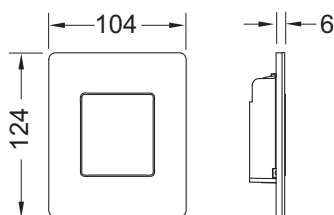

**TECEsolid urinoirbedieningsplaat incl. cartouche**

Artikelnummer: 9242435

Kleur: Mat zwart

Showroommodel: —

VE 1: 1 st.

VE 2: 15 st.

Beschrijving:

Onderdelenset voor TECE-drukspoelerbehuizing U 1;
drukspoeler klasse 1,5 en 4 (EN 12541);
spoelvolume instelbaar op 1, 2 of 4 liter;
toepasbaar vanaf een minimale stromingsdruk van 0,5 bar;
bedieningsplaat kan d.m.v. verdeckte schroeven worden vastgezet.

Bestaande uit:

- cartouche voor drukspoeler
- zeer vlakke metalen bedieningsplaat, constructiehoogte 6 mm
- bedieningsstang en bevestigingsmateriaal

Afmetingen (b x h x d): 104 x 124 x 6 mm

Verkoopgegevens:

Productnaam: TECEsolid urinoirbedieningsplaat incl. cartouche, Mat zwart

Goederenklasse: 904

Productgroep: 2009040100

Reserveonderdelen:

1 9820031 Cartouche voor drukspoeler U 1