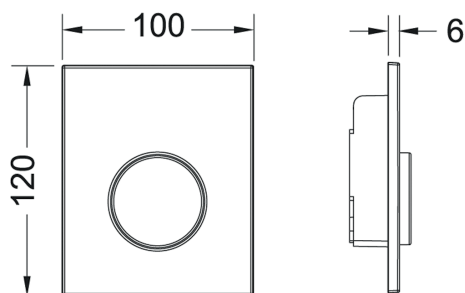

**TECEloop urinoir-bedieningsplaat van kunststof incl. cartouche**

Artikelnummer: 9242627

Kleur: Glanzend wit, toets glanzend chroom

VE 1: 1 st.

VE 2: 15 st.

Beschrijving:

Bedieningsplaat voor TECE urinoir-drukspoelerbehuizing U 1; drukspoeler klasse 1,5 en 4 (EN 12541); spoelhoeveelheid instelbaar op 1, 2 of 4 liter; toepasbaar vanaf een minimale stromingsdruk van 0,5 bar.

Bestaande uit:

- cartouche voor drukspoeler
- zeer vlakke kunststof bedieningsplaat
- bedieningsstang en bevestigingsmateriaal

Afmetingen (b x h x d): 100 x 120 x 6 mm

Verkoopgegevens:

Productnaam: TECEloop urinoir-bedieningsplaat van kunststof incl. cartouche, Glanzend wit, toets glanzend chroom
Goederenklasse: 904
Productgroep: 2009040040