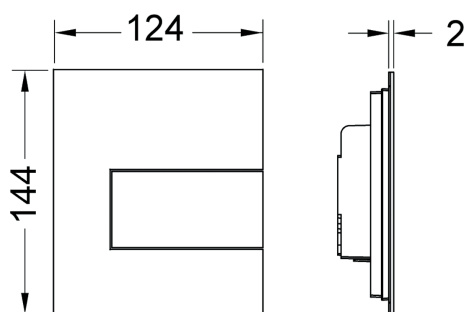

**TECEsquare urinoir-bedieningsplaat van metaal incl. cartouche**

Artikelnummer: 9242812

Kleur: Glanzend wit  
Showroommodel: Ja  
VE 1: 1 st.  
VE 2: 10 st.

**Beschrijving:**

Bedieningsplaat voor TECE urinoir-drukspoelerbehuizing U 1; drukspoeler klasse 1,5 en 4 (EN 12541); spoelhoeveelheid instelbaar op 1, 2 of 4 liter; toepasbaar vanaf een minimale stromingsdruk van 0,5 bar.

Bestaande uit:

- cartouche voor drukspoeler
- extra vlakke metalen bedieningsplaat, opbouwhoogte 2 mm
- bedieningsstang en bevestigingsmateriaal

Afmetingen (b x h x d): 124 x 144 x 2 mm

**Montage alleen mogelijk met een urinoirinbouwraam (bestelnr. 9242647). Separaat te bestellen!****Verkoopgegevens:**

Productnaam: TECEsquare urinoir-bedieningsplaat van metaal incl. cartouche, Glanzend wit  
Goederenklasse: 904  
Productgroep: 2009040070