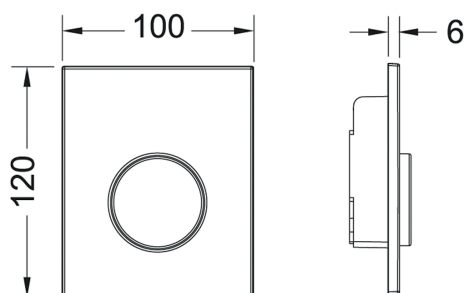

**TECEloop urinoir-bedieningsplaat van kunststof incl. cartouche**

Artikelnummer: 9242625

Kleur: Mat chroom

VE 1: 1 st.

VE 2: 15 st.

Beschrijving:

Bedieningsplaat voor TECE urinoir-drukspoelerbehuizing U 1; drukspoeler klasse 1,5 en 4 (EN 12541); spoelhoeveelheid instelbaar op 1, 2 of 4 liter; toepasbaar vanaf een minimale stromingsdruk van 0,5 bar.

Bestaande uit:

- cartouche voor drukspoeler
- zeer vlakke kunststof bedieningsplaat
- bedieningsstang en bevestigingsmateriaal

Afmetingen (b x h x d): 100 x 120 x 6 mm

Verkoopgegevens:

Productnaam: TECEloop urinoir-bedieningsplaat van kunststof incl. cartouche, Mat chroom
Goederenklasse: 904
Productgroep: 2009040040