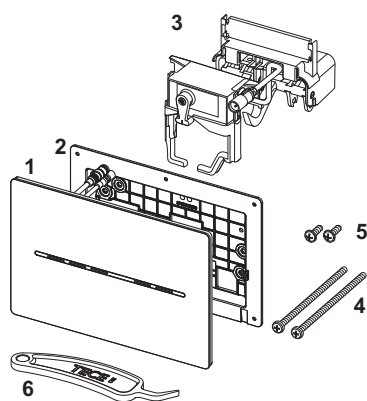

Afmetingen (b x h x d): 220 x 150 x 6 mm

Functie van de elektronica:

de sensor herkent wanneer iemand de wc nadert en pas dan wordt de spoelknop verlicht. De spoeling wordt zonder aanraking of door de toets even aan te raken geactiveerd. Dankzij de app-programmering kan de TECESolid WC-elektronica aan individuele eisen worden aangepast.

**Separaat te bestellen:**

- voor 230/12 V-aansluiting: Trafo inclusief aansluitkabel (aansluitspanning 230 V, bestelnr. 9810012)

**Opmerking:**

- Minimale wandopbouw van 26 mm bij natbouw!
- Voor de TECESolid WC-elektronica is een stroomaansluiting nodig.
- Niet in combinatie met WC-inbouwframes met bouwhoogtes 980, 820 en 750 mm.
- Niet in combinatie met TOTO Washlets RX en SX.

**Verkoopgegevens:**

Productnaam: TECESolid WC-elektronica met handsfree bediening, 12 V net, Mat zwart  
Goederenklasse: 904  
Productgroep: 2009040100

## Reserveonderdelen:

|   |         |   |
|---|---------|---|
| 2 | 9820426 | Bevestigingsframe                             |
| 3 | 9820493 | Aandrijfmotor voor TECE-spoelkast             |
| 4 | 9820497 | Bevestigingsschroeven "easy fit" (vanaf 2021) |
| 5 | 9820263 | Bevestigingsschroeven (2003-2020)             |
| 6 | 9820390 | Demontage- en programmeersleutel              |