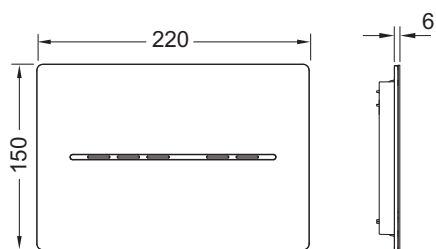

Reserveonderdelen:

2	9820426	Bevestigingsframe
3	9820493	Aandrijfmotor voor TECE-spoelkast
4	9820497	Bevestigingsschroeven "easy fit" (vanaf 2021)
5	9820263	Bevestigingsschroeven (2003-2020)
6	9820390	Demontage- en programmeersleutel