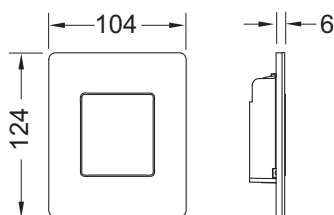

**TECEsolid urinoirbedieningsplaat incl. cartouche**

Artikelnummer: 9242432

Kleur: Glanzend wit

Showroommodel: —

VE 1: 1 st.

VE 2: 15 st.

Beschrijving:

Onderdelenset voor TECE-drukspoelerbehuizing U 1;
drukspoeler klasse 1,5 en 4 (EN 12541);
spoelvolume instelbaar op 1, 2 of 4 liter;
toepasbaar vanaf een minimale stromingsdruk van 0,5 bar;
bedieningsplaat kan d.m.v. verdeckte schroeven worden vastgezet.

Bestaande uit:

- cartouche voor drukspoeler
- zeer vlakke metalen bedieningsplaat, constructiehoogte 6 mm
- bedieningsstang en bevestigingsmateriaal

Afmetingen (b x h x d): 104 x 124 x 6 mm

Verkoopgegevens:

Productnaam: TECEsolid urinoirbedieningsplaat incl. cartouche, Glanzend wit

Goederenklasse: 904

Productgroep: 2009040100

Reserveonderdelen:

1 9820031 Cartouche voor drukspoeler U 1