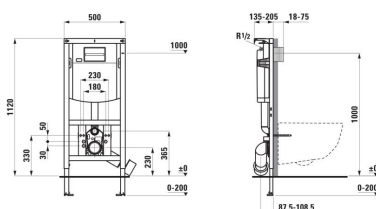

INEO

Réservoir à encastrer INEOLINK pour WC suspendu

DIMENSIONS

Longueur	500 mm
Largeur	135 mm
Hauteur	1120 mm

OPTIONS

000 - Modèle standard

Compatible avec : WC suspendu

Poids net / kg : 12,67

Consommation d'eau moyenne (L.) : 3,38

Position de la plaque : Frontal

DESSINS TECHNIQUES

COMPATIBLE AVEC

WC suspendu sans bride
H820971...0001

WC suspendu 'rimless', à
chasse directe, sans bride
H820337...0001