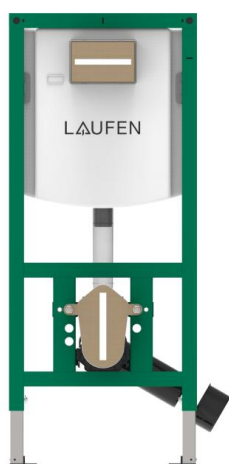

Plaque de commande INEO
GROOVE

H900117...0001

Plaque de commande INEO
SKYLINE

H900118...0001

WC suspendu 'liberty', sans
bride

H821960...0001