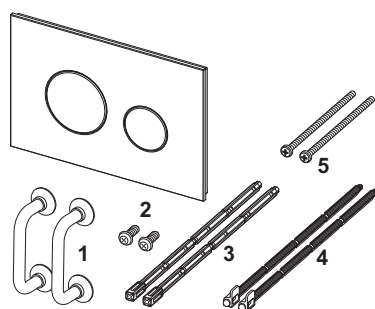

### Beschrijving:

Bedieningsplaat voor TECE reservoir voor front- of planchetbediening. Vlakke glazen bedieningsplaat met twee geveerde bedieningstoetsen. Geschikt voor vlakke inbouw in combinatie met het WC-inbouwraam (bijv. 9240649). Te combineren met inworp-schacht voor reinigingstabletten.

Afmetingen (b x h x d): 220 x 150 x 11 mm

**WC-inbouwraam niet in de levering inbegrepen.**

### Verkoopgegevens:

Productnaam: TECEloop WC-bedieningsplaat van glas voor duospoeltechniek, Glas glanzend wit, toetsen glanzend chroom

Goederenklasse: 904

Productgroep: 2009040050

### Reserveonderdelen:

- |   |         |   |
|---|---------|---|
| 1 | 9820180 | Zuignappen                                    |
| 2 | 9820263 | Bevestigingsschroeven (2003-2020)             |
| 3 | 9820022 | Bedieningsstangen (2003-2020)                 |
| 4 | 9820498 | Bevestigingsstangen "easy fit" (vanaf 2021)   |
| 5 | 9820497 | Bevestigingsschroeven "easy fit" (vanaf 2021) |