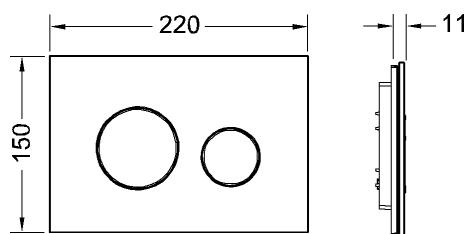

### Beschrijving:

Bedieningsplaat voor TECE reservoir voor front- of planchetbediening. Vlakke glazen bedieningsplaat met twee geveerde bedieningstoetsen. Geschikt voor vlakke inbouw in combinatie met het WC-inbouwraam (bijv. 9240649). Te combineren met inworp-schacht voor reinigingstabletten.

Afmetingen (b x h x d): 220 x 150 x 11 mm

**WC-inbouwraam niet in de levering inbegrepen.**

### Verkoopgegevens:

Productnaam: TECEloop WC-bedieningsplaat van glas voor duospoeltechniek, Glas glanzend wit, toetsen glanzend chroom

Goederenklasse: 904

Productgroep: 2009040050