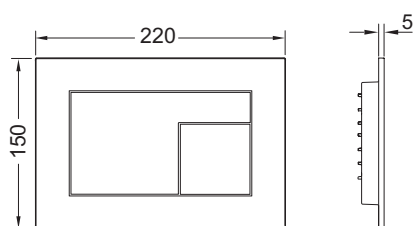

Afmetingen (b x h x d): 220 x 150 x 5 mm

Design by Konstantin Grcic

Opmerking:

Minimale wandopbouw van 23 mm bij natbouw!

Verkoopgegevens:

Productnaam: TECEvelvet WC-bedieningsplaat voor duospoeltechniek, Beige-bruin
 Goederenklasse: 904
 Productgroep: 2009040270