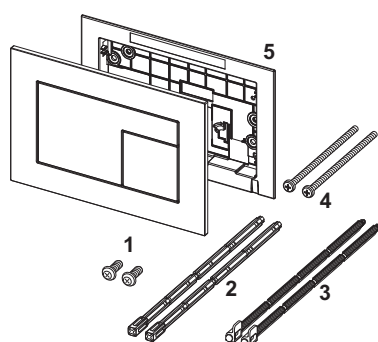

Bedieningsplaat voor TECE-reservoir voor front- of planchetbediening. Zeer vlakke bedieningsplaat met FENIX NTM-oppervlak (FENIX® by Arpa Industriale). Mat Soft Touch-oppervlak met anti-vingerprint. Rubbergedempte bedieningstoetsen, incl. bedieningsstangen en bevestigingsmateriaal. Geschikt voor vlakke inbouw in combinatie met het WC-inbouwraam en TECE-afstandhouder. Te combineren met inworpshacht voor reinigingstabletten.

Afmetingen (b x h x d): 220 x 150 x 5 mm

Design by Konstantin Grcic

Opmerking:

Minimale wandopbouw van 23 mm bij natbouw!

Verkoopgegevens:

Productnaam: TECEvelvet WC-bedieningsplaat voor duospoeltechniek, Beige-bruin
 Goederenklasse: 904
 Productgroep: 2009040270

Reserveonderdelen:

- | | | |
|---|---------|-----------------------------------------------|
| 1 | 9820263 | Bevestigingsschroeven (2003-2020) |
| 2 | 9820022 | Bedieningsstangen (2003-2020) |
| 3 | 9820498 | Bevestigingsstangen "easy fit" (vanaf 2021) |
| 4 | 9820497 | Bevestigingsschroeven "easy fit" (vanaf 2021) |
| 5 | 9820346 | Bevestigingsframe |