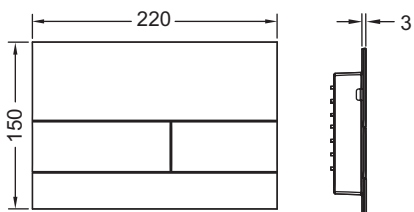

De oppervlakken zijn qua kleur afgestemd op de TECEdrainprofile doucheprofilen.

Afmetingen (b x h x d): 220 x 150 x 3 mm

Aanwijzing:

Minimale wandopbouw van 30 mm bij natbouw!

Verkoopgegevens:

Productnaam: TECEsquare II metaal WC-bedieningsplaat voor duospoeltechniek met gekleurd oppervlak, Geborsteld Rood Goud (met anti-vingerprint)
Goederenklasse: 904
Productgroep: 2009040071