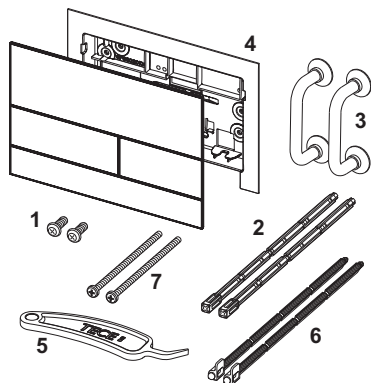

Bedieningsplaat voor TECE reservoir voor front of planchetbediening. Extra vlakke metalen bedieningsplaat met gekleurde coating en twee geveerde kanteltoetsen. Inclusief bedieningsstangen, bevestigingsmateriaal en demontage gereedschap. Te combineren met inworpschacht voor reinigingstabletten.

De oppervlakken zijn qua kleur afgestemd op de TECEdrainprofile doucheprofilen.

Afmetingen (b x h x d): 220 x 150 x 3 mm

Aanwijzing:

Minimale wandopbouw van 30 mm bij natbouw!

Verkoopgegevens:

Productnaam: TECEsquare II metaal WC-bedieningsplaat voor duospoeltechniek met gekleurd oppervlak, Geborsteld Rood Goud (met anti-vingerprint)
Goederenklasse: 904
Productgroep: 2009040071

Reserveonderdelen:

- | | | |
|---|---------|---|
| 1 | 9820263 | Bevestigingsschroeven (2003-2020) |
| 2 | 9820022 | Bedieningsstangen (2003-2020) |
| 3 | 9820180 | Zuignappen |
| 4 | 9820347 | Bevestigingsframe |
| 5 | 9820390 | Demontage- en programmeersleutel |
| 6 | 9820498 | Bevestigingsstangen "easy fit" (vanaf 2021) |
| 7 | 9820497 | Bevestigingsschroeven "easy fit" (vanaf 2021) |